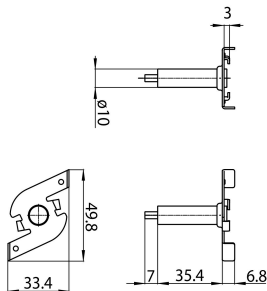

OneTrack Fixing Clamp+Gripper Black s-9000/114-t-b

Codice n. 9200763

SYLVANIA

PROTM

CE UK
CA

Accessorio OneTrack, staffa a fissaggio rapido con gripper. Nero.

Dati tecnici

Dimensioni (mm)

Fotometrie

Dati generali

Nome prodotto	OneTrack Fixing Clamp+Gripper Black s-9000/114-t-b
Tecnologia	Dispositivo non elettrico
Tipologia accessori	Montaggio
Tipologia di accessorio	Staffa a sospensione
Materiale del corpo dell'apparecchio	Acciaio
Montaggio	Sospensione
Applicazione generale	Musei e gallerie, Uffici
Classe ETIM	EC002557
Garanzia	5 anni

Dati dimensionali

Colore del prodotto	Nero
Lunghezza nominale del prodotto (mm)	49.8
Larghezza nominale prodotto (mm)	33.4
Altezza nominale prodotto (mm)	49.2
Peso (Kg)	0.014

OneTrack Fixing Clamp+Gripper Black s-9000/114-t-b

Codice n. 9200763

SYLVANIA

Dati di imballo

Codice EAN prodotto	4012289007638
Lunghezza/altezza imballo singolo (cm)	3.9
Larghezza imballo singolo (cm)	3.0
Profondità imballo interno (cm) (singolo)	2.53
Quantità per imballo esterno	100
Lunghezza/ Altezza imballo esterno (cm)	17.0
Packaging outer width (cm)	22.0
Profondità imballo esterno (cm)	8.0