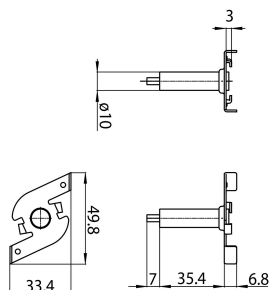

OneTrack Fixing Clamp+Gripper White s-9000/114-t-w

Codice n. 9200762

SYLVANIA

PROTM

CE UK
CA

Accessorio OneTrack, staffa a fissaggio rapido con gripper. Bianco.

Dati tecnici

Dimensioni (mm)

Fotometrie

Dati generali

Nome prodotto	OneTrack Fixing Clamp+Gripper White s-9000/114-t-w
Tecnologia	Dispositivo non elettrico
Tipologia accessori	Montaggio
Tipologia di accessorio	Staffa a sospensione
Materiale del corpo dell'apparecchio	Acciaio
Montaggio	Sospensione
Applicazione generale	Musei e gallerie, Uffici
Classe ETIM	EC002557
Garanzia	5 anni

Dati dimensionali

Colore del prodotto	Bianco
Lunghezza nominale del prodotto (mm)	49.8
Larghezza nominale prodotto (mm)	33.4
Altezza nominale prodotto (mm)	49.2
Peso (Kg)	0.014

OneTrack Fixing Clamp+Gripper White s-9000/114-t-w

Codice n. 9200762

SYLVANIA

Dati di imballo

Codice EAN prodotto	4012289007621
Lunghezza/altezza imballo singolo (cm)	3.9
Larghezza imballo singolo (cm)	3.0
Profondità imballo interno (cm) (singolo)	2.53
Quantità per imballo esterno	100
Lunghezza/ Altezza imballo esterno (cm)	17.0
Packaging outer width (cm)	22.0
Profondità imballo esterno (cm)	8.0