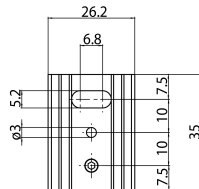

## Dati tecnici

Dimensioni (mm)

Fotometrie

## Dati dimensionali

Colore del prodotto	Nero
Lunghezza nominale del prodotto (mm)	35
Larghezza nominale prodotto (mm)	26.2
Altezza nominale prodotto (mm)	10.5
Peso (Kg)	0.01

## Dati di imballo

Codice EAN prodotto	4012289007614
Lunghezza/altezza imballo singolo (cm)	3.5
Larghezza imballo singolo (cm)	1.0
Profondità imballo interno (cm) (singolo)	2.7
Quantità per imballo esterno	100
Lunghezza/ Altezza imballo esterno (cm)	20.8
Packaging outer width (cm)	10.7
Profondità imballo esterno (cm)	10.5