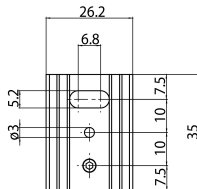

OneTrack SP Suspension Bracket Wht s-9000/312-sv-w

Codice n. 9200760

SYLVANIA

PROTM

CE UK
CA

OneTrack accessory, Short Pendant bracket for suspensions (to be used with spherical end steel wire), in aluminum. White.

Dati tecnici

Dimensioni (mm)

Fotometrie

OneTrack SP Suspension Bracket Wht s-9000/312-sv-w

Codice n. 9200760

SYLVANIA

Dati generali

Nome prodotto	OneTrack SP Suspension Bracket Wht s-9000/312-sv-w
Tecnologia	Dispositivo non elettrico
Tipologia accessori	Montaggio
Tipologia di accessorio	Staffa a sospensione
Materiale del corpo dell'apparecchio	Alluminio
Montaggio	Sospensione
Applicazione generale	Musei e gallerie, Uffici
Classe ETIM	EC002557
Garanzia	5 anni

Dati dimensionali

Colore del prodotto	Bianco
Lunghezza nominale del prodotto (mm)	35
Larghezza nominale prodotto (mm)	26.2
Altezza nominale prodotto (mm)	10.5
Peso (Kg)	0.01

Dati di imballo

Codice EAN prodotto	4012289007607
Lunghezza/altezza imballo singolo (cm)	3.5
Larghezza imballo singolo (cm)	1.0
Profondità imballo interno (cm) (singolo)	2.7
Quantità per imballo esterno	100
Lunghezza/ Altezza imballo esterno (cm)	20.8
Packaging outer width (cm)	10.7
Profondità imballo esterno (cm)	10.5