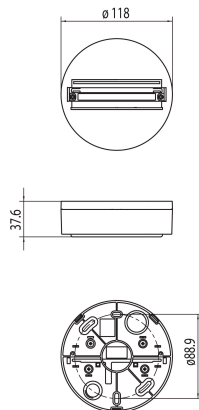

OneTrack Basetta Plafone Nero 9000/bpu-d-b

Codice n. 9200752

SYLVANIA

OneTrack accessory, fix-point for surface mounting, DALI compatible, 3 circuit track + 2 circuit control, 250V 10A 120V 1200W 1A -50Vac FELV. Polycarbonate body, copper alloy contacts. Max load: 50N. Black.

Dati tecnici

Dimensioni (mm)

Fotometrie

OneTrack Basetta Plafone Nero 9000/bpu-d-b

Codice n. 9200752

SYLVANIA

Dati generali

Nome prodotto	OneTrack Basetta Plafone Nero 9000/bpu-d-b
Tecnologia	Dispositivo non elettrico
Tipologia accessori	Montaggio, Elettrico
Tipologia di accessorio	Monopoint
Montaggio	Montaggio a plafone a soffitto, Montaggio a parete
Ambiente	Interno
Applicazione generale	Musei e gallerie, Uffici
Classe ETIM	EC002556
Garanzia	5 anni

Dati elettrici

Tensione alimentazione primaria prodotto - min (V)	220
Tensione alimentazione primaria prodotto - max (V)	240
Sezione max del conduttore collegabile	2.5

Dati dimensionali

Colore del prodotto	Nero
Altezza nominale prodotto (mm)	37.6
Diametro prodotto (mm)	118
Peso (Kg)	0.21

Dati di imballo

Codice EAN prodotto	4012289007522
Lunghezza/altezza imballo singolo (cm)	12.2
Larghezza imballo singolo (cm)	12.2
Profondità imballo interno (cm) (singolo)	4.5
Quantità per imballo esterno	200
Lunghezza/ Altezza imballo esterno (cm)	40.5
Packaging outer width (cm)	30.5
Profondità imballo esterno (cm)	22.5