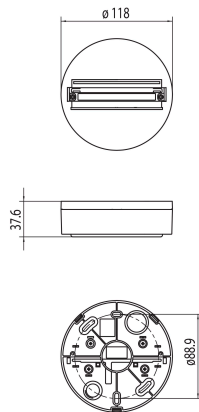

# OneTrack Basetta Plafone Bianco 9000/bpu-d-w

Codice n. 9200751

**SYLVANIA**

OneTrack accessory, fix-point for surface mounting, DALI compatible, 3 circuit track + 2 circuit control, 250V 10A 120V 1200W 1A -50Vac FELV. Polycarbonate body, copper alloy contacts. Max load: 50N. White.

### Dimensioni (mm)

## Dati dimensionali

Colore del prodotto	Bianco
Altezza nominale prodotto (mm)	37.6
Diametro prodotto (mm)	118
Peso (Kg)	0.21

## Dati di imballo

Codice EAN prodotto	4012289007515
Lunghezza/altezza imballo singolo (cm)	12.2
Larghezza imballo singolo (cm)	12.2
Profondità imballo interno (cm) (singolo)	4.5
Quantità per imballo esterno	200
Lunghezza/ Altezza imballo esterno (cm)	40.5
Packaging outer width (cm)	30.5
Profondità imballo esterno (cm)	22.5