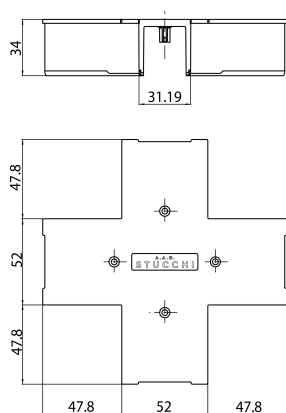

# OneTrack Incasso Cover alim a X Nero s-9017-r/6-b

Codice n. 9200750

**SYLVANIA**

**PRO**<sup>TM</sup>

CE UK  
CA

OneTrack accessory, recessed cover for X- feed connector. Polycarbonate body. Black.

### Dimensioni (mm)

## Dati dimensionali

Colore del prodotto	Nero
Lunghezza nominale del prodotto (mm)	147.6
Larghezza nominale prodotto (mm)	147.6
Altezza nominale prodotto (mm)	34
Peso (Kg)	0.063

## Dati di imballo

Codice EAN prodotto	4012289007508
Lunghezza/altezza imballo singolo (cm)	14.0
Larghezza imballo singolo (cm)	0.2
Profondità imballo interno (cm) (singolo)	15.0
Quantità per imballo esterno	1
Lunghezza/ Altezza imballo esterno (cm)	14.0
Packaging outer width (cm)	0.2
Profondità imballo esterno (cm)	15.0