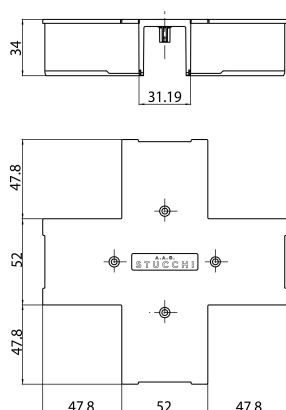

# OneTrack Incasso Cover alim X Bianco s-9017-r/6-w

Codice n. 9200749

**SYLVANIA**

**PRO**<sup>TM</sup>

CE UK  
CA

OneTrack accessory, recessed cover for X- feed connector. Polycarbonate body. White.

### Dimensioni (mm)

## Dati dimensionali

Colore del prodotto	Bianco
Lunghezza nominale del prodotto (mm)	147.6
Larghezza nominale prodotto (mm)	147.6
Altezza nominale prodotto (mm)	34
Peso (Kg)	0.063

## Dati di imballo

Codice EAN prodotto	4012289007492
Lunghezza/altezza imballo singolo (cm)	14.0
Larghezza imballo singolo (cm)	0.2
Profondità imballo interno (cm) (singolo)	15.0
Quantità per imballo esterno	1
Lunghezza/ Altezza imballo esterno (cm)	14.0
Packaging outer width (cm)	0.2
Profondità imballo esterno (cm)	15.0