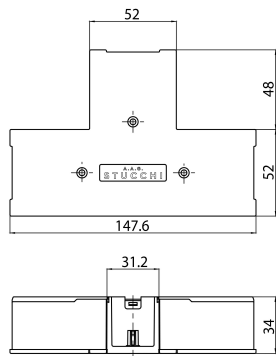

# OneTrack Incasso Cover alim T Nero s-9013-r/6-b

Codice n. 9200748

**SYLVANIA**

**PRO**<sup>TM</sup>

CE UK CA

OneTrack accessory, recessed cover for T- feed connector. Polycarbonate body. Black.

### Dimensioni (mm)

## Dati di imballo

Codice EAN prodotto	4012289007485
Lunghezza/altezza imballo singolo (cm)	14.0
Larghezza imballo singolo (cm)	0.2
Profondità imballo interno (cm) (singolo)	15.0
Quantità per imballo esterno	1
Lunghezza/ Altezza imballo esterno (cm)	14.0
Packaging outer width (cm)	0.2
Profondità imballo esterno (cm)	15.0

## Dati dimensionali

Colore del prodotto	Nero
Lunghezza nominale del prodotto (mm)	147.6
Larghezza nominale prodotto (mm)	100
Altezza nominale prodotto (mm)	34
Peso (Kg)	0.05