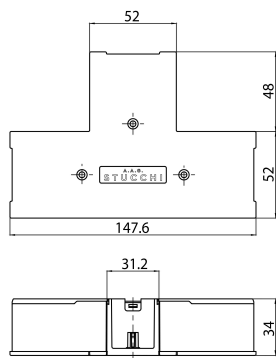

OneTrack Incasso Cover alim T Bianco s-9013-r/6-w

Codice n. 9200747

SYLVANIA

PROTM

CE UK CA

OneTrack accessory, recessed cover for T- feed connector. Polycarbonate body. White.

Dati tecnici

Dimensioni (mm)

Fotometrie

OneTrack Incasso Cover alim T Bianco s-9013-r/6-w

Codice n. 9200747

SYLVANIA

Dati generali

Nome prodotto	OneTrack Incasso Cover alim T Bianco s-9013-r/6-w
Tecnologia	Dispositivo non elettrico
Tipologia accessori	Elettrico
Tipologia di accessorio	Cover
Materiale del corpo dell'apparecchio	PC Policarbonato
Montaggio	Montaggio su binario
Applicazione generale	Musei e gallerie, Uffici
Classe ETIM	EC002557
Garanzia	5 anni

Dati dimensionali

Colore del prodotto	Bianco
Lunghezza nominale del prodotto (mm)	147.6
Larghezza nominale prodotto (mm)	100
Altezza nominale prodotto (mm)	34
Peso (Kg)	0.05

Dati di imballo

Codice EAN prodotto	4012289007478
Lunghezza/altezza imballo singolo (cm)	14.0
Larghezza imballo singolo (cm)	0.2
Profondità imballo interno (cm) (singolo)	15.0
Quantità per imballo esterno	1
Lunghezza/ Altezza imballo esterno (cm)	14.0
Packaging outer width (cm)	0.2
Profondità imballo esterno (cm)	15.0