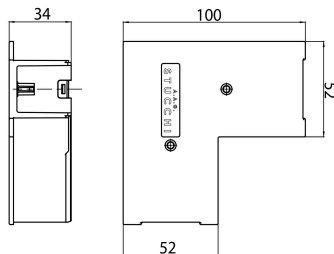

OneTrack Incasso Cover alim L Nero s-9011-r/6-b

Codice n. 9200746

SYLVANIA

PROTM

CE **UK**
CA

OneTrack accessory, recessed cover for L- feed connector. Polycarbonate body. Black.

Dati tecnici

Dimensioni (mm)

Fotometrie

Dati generali

Nome prodotto	OneTrack Incasso Cover alim L Nero s-9011-r/6-b
Tecnologia	Dispositivo non elettrico
Tipologia accessori	Elettrico
Tipologia di accessorio	Cover
Materiale del corpo dell'apparecchio	PC Policarbonato
Montaggio	Montaggio su binario
Applicazione generale	Musei e gallerie, Uffici
Classe ETIM	EC002557
Garanzia	5 anni

Dati dimensionali

Colore del prodotto	Nero
Lunghezza nominale del prodotto (mm)	100
Larghezza nominale prodotto (mm)	100
Altezza nominale prodotto (mm)	34
Peso (Kg)	0.039

OneTrack Incasso Cover alim L Nero s-9011-r/6-b

Codice n. 9200746

SYLVANIA

Dati di imballo

Codice EAN prodotto	4012289007461
Lunghezza/altezza imballo singolo (cm)	14.0
Larghezza imballo singolo (cm)	0.2
Profondità imballo interno (cm) (singolo)	15.0
Quantità per imballo esterno	1
Lunghezza/ Altezza imballo esterno (cm)	14.0
Packaging outer width (cm)	0.2
Profondità imballo esterno (cm)	15.0