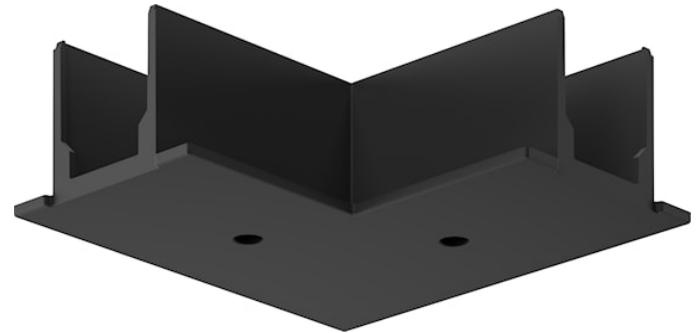

OneTrack Incasso Cover alim L Nero s-9011-r/6-b

Codice n. 9200746

SYLVANIA

PROTM

CE **UK**
CA

OneTrack accessory, recessed cover for L- feed connector. Polycarbonate body. Black.

Dati tecnici

Dimensioni (mm)

Fotometrie

Dati generali

Nome prodotto	OneTrack Incasso Cover alim L Nero s-9011-r/6-b
Tecnologia	Dispositivo non elettrico
Tipologia accessori	Elettrico
Tipologia di accessorio	Cover
Materiale del corpo dell'apparecchio	PC Policarbonato
Montaggio	Montaggio su binario
Applicazione generale	Musei e gallerie, Uffici
Classe ETIM	EC002557
Garanzia	5 anni

Dati dimensionali

Colore del prodotto	Nero
Lunghezza nominale del prodotto (mm)	100
Larghezza nominale prodotto (mm)	100
Altezza nominale prodotto (mm)	34
Peso (Kg)	0.039

OneTrack Incasso Cover alim L Nero s-9011-r/6-b

Codice n. 9200746

SYLVANIA

Dati di imballo

Codice EAN prodotto	4012289007461
Lunghezza/altezza imballo singolo (cm)	14.0
Larghezza imballo singolo (cm)	0.2
Profondità imballo interno (cm) (singolo)	15.0
Quantità per imballo esterno	1
Lunghezza/ Altezza imballo esterno (cm)	14.0
Packaging outer width (cm)	0.2
Profondità imballo esterno (cm)	15.0