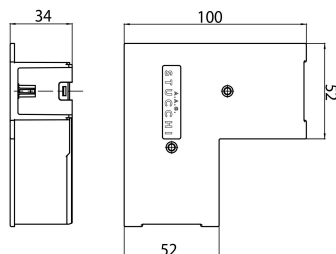

OneTrack Incasso Cover alim L Bianco s-9011-r/6-w

Codice n. 9200745

SYLVANIA

PROTM

CE UK CA

OneTrack accessory, recessed cover for L- feed connector. Polycarbonate body. White.

Dati tecnici

Dimensioni (mm)

Fotometrie

Dati generali

Nome prodotto	OneTrack Incasso Cover alim L Bianco s-9011-r/6-w
Tecnologia	Dispositivo non elettrico
Tipologia accessori	Elettrico
Tipologia di accessorio	Cover
Materiale del corpo dell'apparecchio	PC Policarbonato
Montaggio	Montaggio su binario
Applicazione generale	Musei e gallerie, Uffici
Classe ETIM	EC002557
Garanzia	5 anni

Dati dimensionali

Colore del prodotto	Bianco
Lunghezza nominale del prodotto (mm)	100
Larghezza nominale prodotto (mm)	100
Altezza nominale prodotto (mm)	34
Peso (Kg)	0.039

OneTrack Incasso Cover alim L Bianco s-9011-r/6-w

Codice n. 9200745

SYLVANIA

Dati di imballo

Codice EAN prodotto	4012289007454
Lunghezza/altezza imballo singolo (cm)	14.0
Larghezza imballo singolo (cm)	0.2
Profondità imballo interno (cm) (singolo)	15.0
Quantità per imballo esterno	1
Lunghezza/ Altezza imballo esterno (cm)	14.0
Packaging outer width (cm)	0.2
Profondità imballo esterno (cm)	15.0