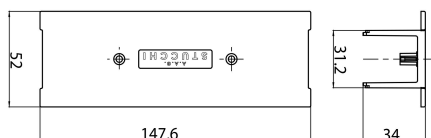

OneTrack Incasso Cover alim Centrale Nero s-9010-r/6-b

Codice n. 9200744

SYLVANIA

PROTM

CE UK
CA

OneTrack accessory, recessed cover for middle feed connector. Polycarbonate body. Black.

Dati tecnici

Dimensioni (mm)

Fotometrie

Dati generali

Nome prodotto	OneTrack Incasso Cover alim Centrale Nero s-9010-r/6-b
Tecnologia	Dispositivo non elettrico
Tipologia accessori	Elettrico
Tipologia di accessorio	Cover
Materiale del corpo dell'apparecchio	PC Policarbonato
Montaggio	Montaggio su binario
Applicazione generale	Musei e gallerie, Uffici
Classe ETIM	EC002557
Garanzia	5 anni

Dati dimensionali

Colore del prodotto	Nero
Lunghezza nominale del prodotto (mm)	147.6
Larghezza nominale prodotto (mm)	52
Altezza nominale prodotto (mm)	34
Peso (Kg)	0.039

OneTrack Incasso Cover alim Centrale Nero s-9010-r/6-b

Codice n. 9200744

SYLVANIA

Dati di imballo

Codice EAN prodotto	4012289007447
Lunghezza/altezza imballo singolo (cm)	12.0
Larghezza imballo singolo (cm)	0.2
Profondità imballo interno (cm) (singolo)	15.0
Quantità per imballo esterno	1
Lunghezza/ Altezza imballo esterno (cm)	12.0
Packaging outer width (cm)	0.2
Profondità imballo esterno (cm)	15.0