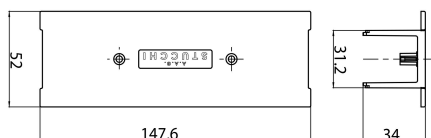

OneTrack Incasso Cover alim Centrale Bianco s-9010-r/6-w

Codice n. 9200743

SYLVANIA

PROTM

CE UK
CA

OneTrack accessory, recessed cover for middle feed connector. Polycarbonate body. White.

Dati tecnici

Dimensioni (mm)

Fotometrie

Dati generali

Nome prodotto	OneTrack Incasso Cover alim Centrale Bianco s-9010-r/6-w
Tecnologia	Dispositivo non elettrico
Tipologia accessori	Elettrico
Tipologia di accessorio	Cover
Materiale del corpo dell'apparecchio	PC Policarbonato
Montaggio	Montaggio su binario
Applicazione generale	Musei e gallerie, Uffici
Classe ETIM	EC002557
Garanzia	5 anni

Dati dimensionali

Colore del prodotto	Bianco
Lunghezza nominale del prodotto (mm)	147.6
Larghezza nominale prodotto (mm)	52
Altezza nominale prodotto (mm)	34
Peso (Kg)	0.039

OneTrack Incasso Cover alim Centrale Bianco s-9010-r/6-w

Codice n. 9200743

SYLVANIA

Dati di imballo

Codice EAN prodotto	4012289007430
Lunghezza/altezza imballo singolo (cm)	12.0
Larghezza imballo singolo (cm)	0.2
Profondità imballo interno (cm) (singolo)	15.0
Quantità per imballo esterno	1
Lunghezza/ Altezza imballo esterno (cm)	12.0
Packaging outer width (cm)	0.2
Profondità imballo esterno (cm)	15.0