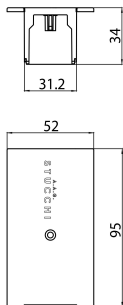

OneTrack Incasso Cover alim Nero s-9001-r/6-b

Codice n. 9200742

SYLVANIA

PROTM

CE UK CA

OneTrack accessory, recessed cover for end feed. Polycarbonate body. Black.

Dati tecnici

Dimensioni (mm)

Fotometrie

OneTrack Incasso Cover alim Nero s-9001-r/6-b

Codice n. 9200742

SYLVANIA

Dati generali

Nome prodotto	OneTrack Incasso Cover alim Nero s-9001-r/6-b
Tecnologia	Dispositivo non elettrico
Tipologia accessori	Elettrico
Tipologia di accessorio	Cover
Materiale del corpo dell'apparecchio	PC Policarbonato
Montaggio	Montaggio su binario
Applicazione generale	Musei e gallerie, Uffici
Classe ETIM	EC002557
Garanzia	5 anni

Dati di imballo

Codice EAN prodotto	4012289007423
Lunghezza/altezza imballo singolo (cm)	12.0
Larghezza imballo singolo (cm)	0.2
Profondità imballo interno (cm) (singolo)	15.0
Quantità per imballo esterno	1
Lunghezza/ Altezza imballo esterno (cm)	12.0
Packaging outer width (cm)	0.2
Profondità imballo esterno (cm)	15.0

Dati dimensionali

Colore del prodotto	Nero
Lunghezza nominale del prodotto (mm)	95
Larghezza nominale prodotto (mm)	31.2
Altezza nominale prodotto (mm)	34
Peso (Kg)	0.027