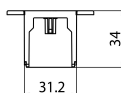

OneTrack Incasso Cover alim Bianco s-9001-r/6-w

Codice n. 9200741

SYLVANIA

PROTM

CE UK CA

OneTrack accessory, recessed cover for end feed. Polycarbonate body. White.

Dati tecnici

Dimensioni (mm)

Fotometrie

OneTrack Incasso Cover alim Bianco s-9001-r/6-w

Codice n. 9200741

SYLVANIA

Dati generali

Nome prodotto	OneTrack Incasso Cover alim Bianco s-9001-r/6-w
Tecnologia	Dispositivo non elettrico
Tipologia accessori	Elettrico
Tipologia di accessorio	Cover
Materiale del corpo dell'apparecchio	PC Policarbonato
Montaggio	Montaggio su binario
Applicazione generale	Musei e gallerie, Uffici
Classe ETIM	EC002557
Garanzia	5 anni

Dati dimensionali

Colore del prodotto	Bianco
Lunghezza nominale del prodotto (mm)	95
Larghezza nominale prodotto (mm)	31.2
Altezza nominale prodotto (mm)	34
Peso (Kg)	0.027

Dati di imballo

Codice EAN prodotto	4012289007416
Lunghezza/altezza imballo singolo (cm)	12.0
Larghezza imballo singolo (cm)	0.2
Profondità imballo interno (cm) (singolo)	15.0
Quantità per imballo esterno	1
Lunghezza/ Altezza imballo esterno (cm)	12.0
Packaging outer width (cm)	0.2
Profondità imballo esterno (cm)	15.0