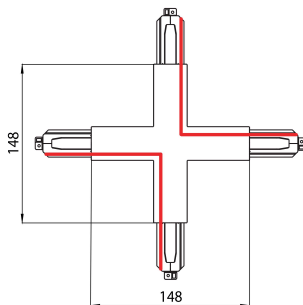

OneTrack X-Feed Connector White 9017/w

Codice n. 9200739

SYLVANIA

PROTM

CE UK CA

OneTrack accessory, X-feed connector. Cover for recessed version supplied separately. Polycarbonate body, copper alloy contacts. Cover for recessed version supplied separately. White. Please check the safety sheet to supply the track with this accessory and follow the instructions correctly.

Dati tecnici

Dimensioni (mm)

Fotometrie

OneTrack X-Feed Connector White 9017/w

Codice n. 9200739

SYLVANIA

Dati generali

Nome prodotto	OneTrack X-Feed Connector White 9017/w
Tecnologia	Dispositivo non elettrico
Tipologia accessori	Elettrico
Tipologia di accessorio	Giunto/connettore a X
Montaggio	Montaggio su binario
Applicazione generale	Musei e gallerie, Uffici
Classe ETIM	EC002556
Garanzia	5 anni

Dati elettrici

Tensione alimentazione primaria prodotto - min (V)	220
Tensione alimentazione primaria prodotto - max (V)	240
Sezione max del conduttore collegabile	2.5

Dati dimensionali

Colore del prodotto	Bianco
Lunghezza nominale del prodotto (mm)	148
Larghezza nominale prodotto (mm)	148
Peso (Kg)	0.29

Dati di imballo

Codice EAN prodotto	4012289007393
Lunghezza/altezza imballo singolo (cm)	30.0
Larghezza imballo singolo (cm)	30.0
Profondità imballo interno (cm) (singolo)	0.32
Quantità per imballo esterno	1
Lunghezza/ Altezza imballo esterno (cm)	30.0
Packaging outer width (cm)	30.0
Profondità imballo esterno (cm)	0.32