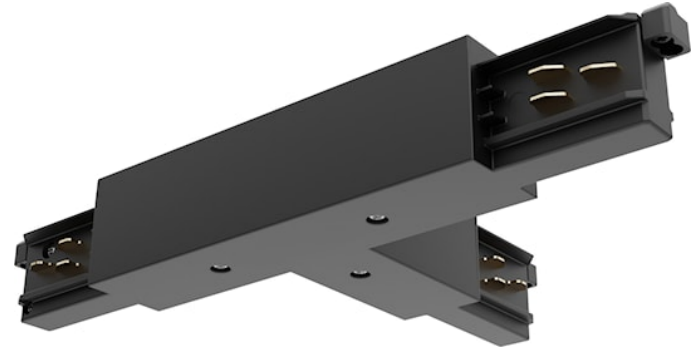

OneTrack T-Feed Connector In-Right Black 9016/b

Codice n. 9200738

SYLVANIA

PROTM

CE UK
CA

OneTrack accessory, T-feed connector in-right, polarity ridge is in the inner side. Polycarbonate body, copper alloy contacts. Cover for recessed version supplied separately. Black. Please check the polarity diagram on selling sheet. Please check the safety sheet to supply the track with this accessory and follow the instructions correctly.

Dati tecnici

Dimensioni (mm)

Fotometrie

OneTrack T-Feed Connector In-Right Black 9016/b

Codice n. 9200738

SYLVANIA

Dati generali

Nome prodotto	OneTrack T-Feed Connector In-Right Black 9016/b
Tecnologia	Dispositivo non elettrico
Tipologia accessori	Elettrico
Tipologia di accessorio	Giunto/connettore a T
Montaggio	Montaggio su binario
Applicazione generale	Musei e gallerie, Uffici
Classe ETIM	EC002556
Garanzia	5 anni

Dati elettrici

Sezione max del conduttore collegabile	2.5
--	-----

Dati dimensionali

Colore del prodotto	Nero
Lunghezza nominale del prodotto (mm)	148
Larghezza nominale prodotto (mm)	25.4
Altezza nominale prodotto (mm)	89.7
Peso (Kg)	0.29
Dati di imballo	
Codice EAN prodotto	4012289007386
Lunghezza/altezza imballo singolo (cm)	30.0
Larghezza imballo singolo (cm)	16.7
Profondità imballo interno (cm) (singolo)	0.32
Quantità per imballo esterno	1
Lunghezza/ Altezza imballo esterno (cm)	30.0
Packaging outer width (cm)	16.7
Profondità imballo esterno (cm)	0.32