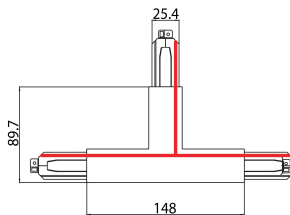

OneTrack T-Feed Connector In-Right Black 9016/b

Codice n. 9200738

SYLVANIA

PROTM

CE UK
CA

OneTrack accessory, T-feed connector in-right, polarity ridge is in the inner side. Polycarbonate body, copper alloy contacts. Cover for recessed version supplied separately. Black. Please check the polarity diagram on selling sheet. Please check the safety sheet to supply the track with this accessory and follow the instructions correctly.

Dati tecnici

Dimensioni (mm)

Fotometrie

OneTrack T-Feed Connector In-Right Black 9016/b

Codice n. 9200738

SYLVANIA

Dati generali

Nome prodotto	OneTrack T-Feed Connector In-Right Black 9016/b
Tecnologia	Dispositivo non elettrico
Tipologia accessori	Elettrico
Tipologia di accessorio	Giunto/connettore a T
Montaggio	Montaggio su binario
Applicazione generale	Musei e gallerie, Uffici
Classe ETIM	EC002556
Garanzia	5 anni

Dati elettrici

Sezione max del conduttore collegabile	2.5
--	-----

Dati dimensionali

Colore del prodotto	Nero
Lunghezza nominale del prodotto (mm)	148
Larghezza nominale prodotto (mm)	25.4
Altezza nominale prodotto (mm)	89.7
Peso (Kg)	0.29
Dati di imballo	
Codice EAN prodotto	4012289007386
Lunghezza/altezza imballo singolo (cm)	30.0
Larghezza imballo singolo (cm)	16.7
Profondità imballo interno (cm) (singolo)	0.32
Quantità per imballo esterno	1
Lunghezza/ Altezza imballo esterno (cm)	30.0
Packaging outer width (cm)	16.7
Profondità imballo esterno (cm)	0.32