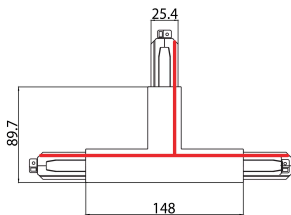

OneTrack T-Feed Connector In-Right White 9016/w

Codice n. 9200737

SYLVANIA

PROTM

CE UK
CA

OneTrack accessory, T-feed connector in-right, polarity ridge is in the inner side. Polycarbonate body, copper alloy contacts. Cover for recessed version supplied separately. White. Please check the polarity diagram on selling sheet. Please check the safety sheet to supply the track with this accessory and follow the instructions correctly.

Dati tecnici

Dimensioni (mm)

Fotometrie

OneTrack T-Feed Connector In-Right White 9016/w

Codice n. 9200737

SYLVANIA

Dati generali

Nome prodotto	OneTrack T-Feed Connector In-Right White 9016/w
Tecnologia	Dispositivo non elettrico
Tipologia accessori	Elettrico
Tipologia di accessorio	Giunto/connettore a T
Montaggio	Montaggio su binario
Applicazione generale	Musei e gallerie, Uffici
Classe ETIM	EC002556
Garanzia	5 anni

Dati elettrici

Tensione alimentazione primaria prodotto - min (V)	220
Tensione alimentazione primaria prodotto - max (V)	240
Sezione max del conduttore collegabile	2.5

Dati dimensionali

Colore del prodotto	Bianco
Lunghezza nominale del prodotto (mm)	148
Larghezza nominale prodotto (mm)	25.4
Altezza nominale prodotto (mm)	89.7
Peso (Kg)	0.29

Dati di imballo

Codice EAN prodotto	4012289007379
Lunghezza/altezza imballo singolo (cm)	30.0
Larghezza imballo singolo (cm)	16.7
Profondità imballo interno (cm) (singolo)	0.32
Quantità per imballo esterno	1
Lunghezza/ Altezza imballo esterno (cm)	30.0
Packaging outer width (cm)	16.7
Profondità imballo esterno (cm)	0.32