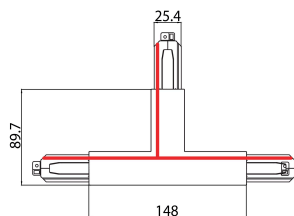

OneTrack T-Feed Connector In-Left Black 9015/b

Codice n. 9200736

SYLVANIA

PROTM

CE UK
CA

OneTrack accessory, T-feed connector in-left, polarity ridge is in the inner side. Polycarbonate body, copper alloy contacts. Cover for recessed version supplied separately. Black. Please check the polarity diagram on selling sheet. Please check the safety sheet to supply the track with this accessory and follow the instructions correctly.

Dati tecnici

Dimensioni (mm)

Fotometrie

OneTrack T-Feed Connector In-Left Black 9015/b

Codice n. 9200736

SYLVANIA

Dati generali

Nome prodotto	OneTrack T-Feed Connector In-Left Black 9015/b
Tecnologia	Dispositivo non elettrico
Tipologia accessori	Elettrico
Tipologia di accessorio	Giunto/connettore a T
Montaggio	Montaggio su binario
Applicazione generale	Musei e gallerie, Uffici
Classe ETIM	EC002556
Garanzia	5 anni

Dati elettrici

Tensione alimentazione primaria prodotto - min (V)	220
Tensione alimentazione primaria prodotto - max (V)	240
Sezione max del conduttore collegabile	2.5

Dati dimensionali

Colore del prodotto	Nero
Lunghezza nominale del prodotto (mm)	148
Larghezza nominale prodotto (mm)	25.4
Altezza nominale prodotto (mm)	89.7
Peso (Kg)	0.29

Dati di imballo

Codice EAN prodotto	4012289007362
Lunghezza/altezza imballo singolo (cm)	30.0
Larghezza imballo singolo (cm)	16.7
Profondità imballo interno (cm) (singolo)	0.32
Quantità per imballo esterno	1
Lunghezza/ Altezza imballo esterno (cm)	30.0
Packaging outer width (cm)	16.7
Profondità imballo esterno (cm)	0.32