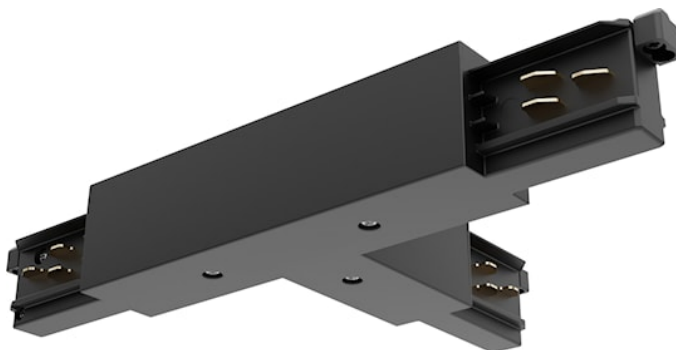

OneTrack T-Feed Connector In-Left Black 9015/b

Codice n. 9200736

SYLVANIA

PROTM

CE UK
CA

OneTrack accessory, T-feed connector in-left, polarity ridge is in the inner side. Polycarbonate body, copper alloy contacts. Cover for recessed version supplied separately. Black. Please check the polarity diagram on selling sheet. Please check the safety sheet to supply the track with this accessory and follow the instructions correctly.

Dati tecnici

Dimensioni (mm)

Fotometrie

OneTrack T-Feed Connector In-Left Black 9015/b

Codice n. 9200736

SYLVANIA

Dati generali

Nome prodotto	OneTrack T-Feed Connector In-Left Black 9015/b
Tecnologia	Dispositivo non elettrico
Tipologia accessori	Elettrico
Tipologia di accessorio	Giunto/connettore a T
Montaggio	Montaggio su binario
Applicazione generale	Musei e gallerie, Uffici
Classe ETIM	EC002556
Garanzia	5 anni

Dati elettrici

Tensione alimentazione primaria prodotto - min (V)	220
Tensione alimentazione primaria prodotto - max (V)	240
Sezione max del conduttore collegabile	2.5

Dati dimensionali

Colore del prodotto	Nero
Lunghezza nominale del prodotto (mm)	148
Larghezza nominale prodotto (mm)	25.4
Altezza nominale prodotto (mm)	89.7
Peso (Kg)	0.29