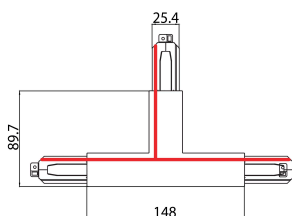

OneTrack T-Feed Connector In-Left White 9015/w

Codice n. 9200735

SYLVANIA

PROTM

CE UK
CA

OneTrack accessory, T-feed connector in-left, polarity ridge is in the inner side, white. Polycarbonate body, copper alloy contacts. Cover for recessed version supplied separately. White. Please check the polarity diagram on selling sheet. Please check the safety sheet to supply the track with this accessory and follow the instructions correctly. Please check the safety sheet to supply the track with this accessory and follow the instructions correctly.

Dati tecnici

Dimensioni (mm)

Fotometrie

OneTrack T-Feed Connector In-Left White 9015/w

Codice n. 9200735

SYLVANIA

Dati generali

Nome prodotto	OneTrack T-Feed Connector In-Left White 9015/w
Tecnologia	Dispositivo non elettrico
Tipologia accessori	Elettrico
Tipologia di accessorio	Giunto/connettore a T
Montaggio	Montaggio su binario
Applicazione generale	Musei e gallerie, Uffici
Classe ETIM	EC002556
Garanzia	5 anni

Dati elettrici

Tensione alimentazione primaria prodotto - min (V)	220
Tensione alimentazione primaria prodotto - max (V)	240
Sezione max del conduttore collegabile	2.5

Dati dimensionali

Colore del prodotto	Bianco
Lunghezza nominale del prodotto (mm)	148
Larghezza nominale prodotto (mm)	25.4
Altezza nominale prodotto (mm)	89.7
Peso (Kg)	0.29

Dati di imballo

Codice EAN prodotto	4012289007355
Lunghezza/altezza imballo singolo (cm)	30.0
Larghezza imballo singolo (cm)	16.7
Profondità imballo interno (cm) (singolo)	0.32
Quantità per imballo esterno	1
Lunghezza/ Altezza imballo esterno (cm)	30.0
Packaging outer width (cm)	16.7
Profondità imballo esterno (cm)	0.32