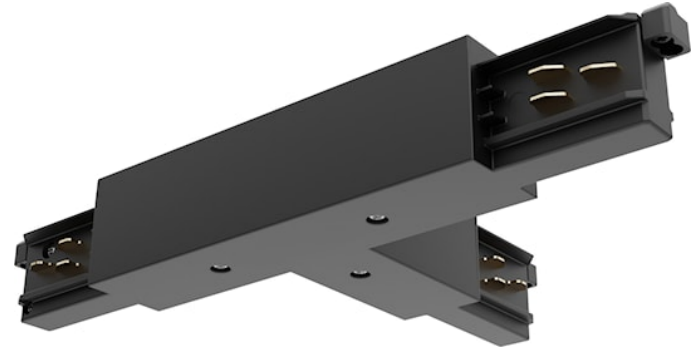

# OneTrack T-Feed Connector Out-Right Black 9014/b

Codice n. 9200734

**SYLVANIA**

**PRO**<sup>TM</sup>

CE UK  
CA

OneTrack accessory, T-feed connector out-right, polarity ridge is in the outer side. Polycarbonate body, copper alloy contacts. Cover for recessed version supplied separately. Black. Please check the polarity diagram on selling sheet. Please check the safety sheet to supply the track with this accessory and follow the instructions correctly.

# OneTrack T-Feed Connector Out-Right Black 9014/b

Codice n. 9200734

**SYLVANIA**

## Dati generali

Nome prodotto	OneTrack T-Feed Connector Out-Right Black 9014/b
Tecnologia	Dispositivo non elettrico
Tipologia accessori	Elettrico
Tipologia di accessorio	Giunto/connettore a T
Montaggio	Montaggio su binario
Applicazione generale	Musei e gallerie, Uffici
Classe ETIM	EC002556
Garanzia	5 anni

## Dati dimensionali

Colore del prodotto	Nero
Lunghezza nominale del prodotto (mm)	148
Larghezza nominale prodotto (mm)	25.4
Altezza nominale prodotto (mm)	89.7
Peso (Kg)	0.29