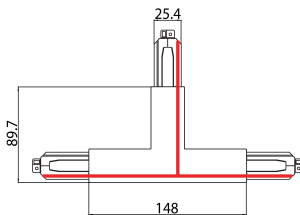

# OneTrack T-Feed Connector Out-Right Black 9014/b

Codice n. 9200734

**SYLVANIA**

**PRO**<sup>TM</sup>

CE UK  
CA

OneTrack accessory, T-feed connector out-right, polarity ridge is in the outer side. Polycarbonate body, copper alloy contacts. Cover for recessed version supplied separately. Black. Please check the polarity diagram on selling sheet. Please check the safety sheet to supply the track with this accessory and follow the instructions correctly.

## Dati tecnici

Dimensioni (mm)

Fotometrie

## Dati dimensionali

Colore del prodotto	Nero
Lunghezza nominale del prodotto (mm)	148
Larghezza nominale prodotto (mm)	25.4
Altezza nominale prodotto (mm)	89.7
Peso (Kg)	0.29

## Dati di imballo

Codice EAN prodotto	4012289007348
Lunghezza/altezza imballo singolo (cm)	30.0
Larghezza imballo singolo (cm)	16.7
Profondità imballo interno (cm) (singolo)	0.32
Quantità per imballo esterno	1
Lunghezza/ Altezza imballo esterno (cm)	30.0
Packaging outer width (cm)	16.7
Profondità imballo esterno (cm)	0.32