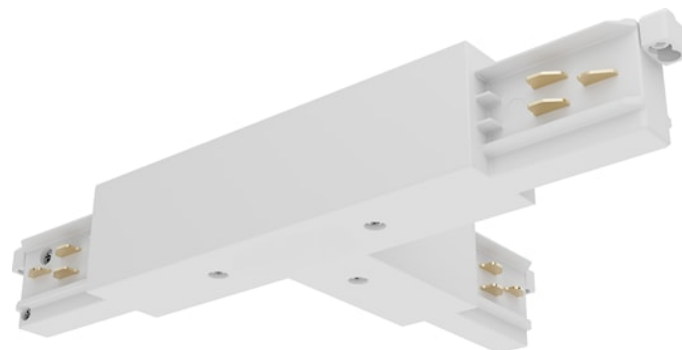

# OneTrack T-Feed Connector Out-Right White 9014/w

Codice n. 9200733

**SYLVANIA**

**PRO**<sup>TM</sup>

**CE UK  
CA**

OneTrack accessory, T-feed connector out-right, polarity ridge is in the outer side. Polycarbonate body, copper alloy contacts. Cover for recessed version supplied separately. White. Please check the polarity diagram on selling sheet. Please check the safety sheet to supply the track with this accessory and follow the instructions correctly.

# OneTrack T-Feed Connector Out-Right White 9014/w

Codice n. 9200733

**SYLVANIA**

## Dati generali

Nome prodotto	OneTrack T-Feed Connector Out-Right White 9014/w
Tecnologia	Dispositivo non elettrico
Tipologia accessori	Elettrico
Tipologia di accessorio	Giunto/connettore a T
Montaggio	Montaggio su binario
Applicazione generale	Musei e gallerie, Uffici
Classe ETIM	EC002556
Garanzia	5 anni

## Dati dimensionali

Colore del prodotto	Bianco
Lunghezza nominale del prodotto (mm)	148
Larghezza nominale prodotto (mm)	25.4
Altezza nominale prodotto (mm)	89.7
Peso (Kg)	0.29