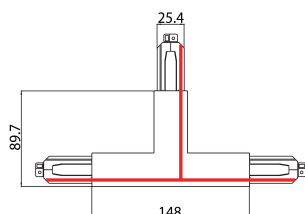

# OneTrack T-Feed Connector Out-Right White 9014/w

Codice n. 9200733

**SYLVANIA**

**PRO**<sup>TM</sup>

**CE UK  
CA**

OneTrack accessory, T-feed connector out-right, polarity ridge is in the outer side. Polycarbonate body, copper alloy contacts. Cover for recessed version supplied separately. White. Please check the polarity diagram on selling sheet. Please check the safety sheet to supply the track with this accessory and follow the instructions correctly.

### Dimensioni (mm)

## Dati dimensionali

Colore del prodotto	Bianco
Lunghezza nominale del prodotto (mm)	148
Larghezza nominale prodotto (mm)	25.4
Altezza nominale prodotto (mm)	89.7
Peso (Kg)	0.29

## Dati di imballo

Codice EAN prodotto	4012289007331
Lunghezza/altezza imballo singolo (cm)	30.0
Larghezza imballo singolo (cm)	16.7
Profondità imballo interno (cm) (singolo)	0.32
Quantità per imballo esterno	1
Lunghezza/ Altezza imballo esterno (cm)	30.0
Packaging outer width (cm)	16.7
Profondità imballo esterno (cm)	0.32