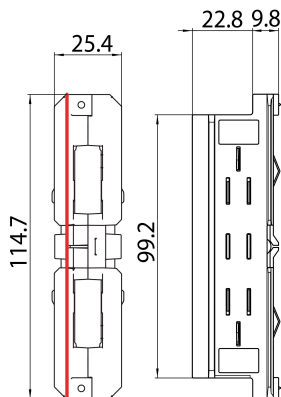

Dati tecnici

Dimensioni (mm)

Fotometrie

Dati generali

Nome prodotto	OneTrack Straight Connector Black 9003/b
Tecnologia	Dispositivo non elettrico
Tipologia accessori	Elettrico
Tipologia di accessorio	Giunto/connettore diritto
Montaggio	Montaggio su binario
Applicazione generale	Musei e gallerie, Uffici
Classe ETIM	EC002556
Garanzia	5 anni

Dati elettrici

Tensione alimentazione primaria prodotto - min (V)	220
Tensione alimentazione primaria prodotto - max (V)	240
Sezione max del conduttore collegabile	2.5

OneTrack Straight Connector Black 9003/b

Codice n. 9200720

SYLVANIA

Dati dimensionali

Colore del prodotto	Nero
Lunghezza nominale del prodotto (mm)	114.7
Larghezza nominale prodotto (mm)	25.4
Altezza nominale prodotto (mm)	32.6
Peso (Kg)	0.033

Dati di imballo

Codice EAN prodotto	4012289007201
Lunghezza/altezza imballo singolo (cm)	11.9
Larghezza imballo singolo (cm)	2.4
Profondità imballo interno (cm) (singolo)	2.5
Quantità per imballo esterno	100
Lunghezza/ Altezza imballo esterno (cm)	26.5
Packaging outer width (cm)	27.0
Profondità imballo esterno (cm)	16.5