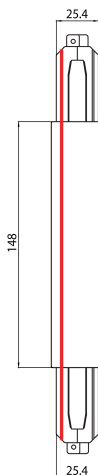

OneTrack Middle Feed Connector Black 9010/b

Codice n. 9200714

SYLVANIA

PROTM

CE UK
CA

OneTrack accessory, middle feed connector. Polycarbonate body, copper alloy contacts. Cover for recessed version supplied separately. Black. Please check the polarity diagram on selling sheet. Please check the safety sheet to supply the track with this accessory and follow the instructions correctly.

Dati tecnici

Dimensioni (mm)

Fotometrie

OneTrack Middle Feed Connector Black 9010/b

Codice n. 9200714

SYLVANIA

Dati generali

Nome prodotto	OneTrack Middle Feed Connector Black 9010/b
Tecnologia	Dispositivo non elettrico
Tipologia accessori	Elettrico
Tipologia di accessorio	Middle feed
Montaggio	Montaggio su binario
Applicazione generale	Musei e gallerie, Uffici
Classe ETIM	EC002556
Garanzia	5 anni

Dati elettrici

Tensione alimentazione primaria prodotto - min (V)	220
Tensione alimentazione primaria prodotto - max (V)	240
Sezione max del conduttore collegabile	2.5

Dati dimensionali

Colore del prodotto	Nero
Lunghezza nominale del prodotto (mm)	148
Larghezza nominale prodotto (mm)	25.4
Peso (Kg)	0.19

Dati di imballo

Codice EAN prodotto	4012289007140
Lunghezza/altezza imballo singolo (cm)	22.4
Larghezza imballo singolo (cm)	3.1
Profondità imballo interno (cm) (singolo)	11.9
Quantità per imballo esterno	1
Lunghezza/ Altezza imballo esterno (cm)	22.4
Packaging outer width (cm)	3.1
Profondità imballo esterno (cm)	11.9