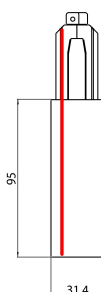

OneTrack Live End Feed Left Black 9002/b

Codice n. 9200712

SYLVANIA

OneTrack accessory, live end feed left. Polycarbonate body, copper alloy contacts. Cover for recessed version supplied separately. Black. Please check the polarity diagram on selling sheet.

Dati tecnici

Dimensioni (mm)

Fotometrie

Dati generali

Nome prodotto	OneTrack Live End Feed Left Black 9002/b
Tecnologia	Dispositivo non elettrico
Tipologia accessori	Elettrico
Tipologia di accessorio	Tappo di chiusura
Montaggio	Montaggio su binario
Applicazione generale	Musei e gallerie, Uffici
Classe ETIM	EC002556
Garanzia	5 anni

Dati elettrici

Tensione alimentazione primaria prodotto - min (V)	220
Tensione alimentazione primaria prodotto - max (V)	240
Sezione max del conduttore collegabile	2.5

OneTrack Live End Feed Left Black 9002/b

Codice n. 9200712

SYLVANIA

Dati dimensionali

Colore del prodotto	Nero
Lunghezza nominale del prodotto (mm)	95
Larghezza nominale prodotto (mm)	31.4
Peso (Kg)	0.101

Dati di imballo

Codice EAN prodotto	4012289007126
Lunghezza/altezza imballo singolo (cm)	10.5
Larghezza imballo singolo (cm)	3.2
Profondità imballo interno (cm) (singolo)	3.2
Quantità per imballo esterno	50
Lunghezza/ Altezza imballo esterno (cm)	26.5
Packaging outer width (cm)	27.0
Profondità imballo esterno (cm)	16.5