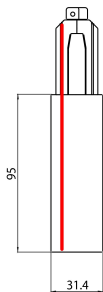

OneTrack Live End Feed Left White 9002/w

Codice n. 9200711

SYLVANIA

OneTrack accessory, live end feed left. Polycarbonate body, copper alloy contacts. Cover for recessed version supplied separately. White. Please check the polarity diagram on selling sheet.

Dati tecnici

Dimensioni (mm)

Fotometrie

Dati generali

Nome prodotto	OneTrack Live End Feed Left White 9002/w
Tecnologia	Dispositivo non elettrico
Tipologia accessori	Elettrico
Tipologia di accessorio	Tappo di chiusura
Montaggio	Montaggio su binario
Applicazione generale	Musei e gallerie, Uffici
Classe ETIM	EC002556
Garanzia	5 anni

Dati elettrici

Tensione alimentazione primaria prodotto - min (V)	220
Tensione alimentazione primaria prodotto - max (V)	240
Sezione max del conduttore collegabile	2.5

OneTrack Live End Feed Left White 9002/w

Codice n. 9200711

SYLVANIA

Dati dimensionali

Colore del prodotto	Bianco
Lunghezza nominale del prodotto (mm)	95
Larghezza nominale prodotto (mm)	31.4
Peso (Kg)	0.101

Dati di imballo

Codice EAN prodotto	4012289007119
Lunghezza/altezza imballo singolo (cm)	10.5
Larghezza imballo singolo (cm)	3.2
Profondità imballo interno (cm) (singolo)	3.2
Quantità per imballo esterno	50
Lunghezza/ Altezza imballo esterno (cm)	26.5
Packaging outer width (cm)	27.0
Profondità imballo esterno (cm)	16.5