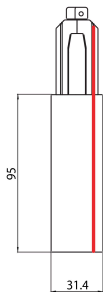

OneTrack Live End Feed Right Black 9001/b

Codice n. 9200710

SYLVANIA

OneTrack accessory, live end feed right. Polycarbonate body, copper alloy contacts. Cover for recessed version supplied separately. Black. Please check the polarity diagram on selling sheet.

Dati tecnici

Dimensioni (mm)

Fotometrie

Dati generali

Nome prodotto	OneTrack Live End Feed Right Black 9001/b
Tecnologia	Dispositivo non elettrico
Tipologia accessori	Elettrico
Tipologia di accessorio	Tappo di chiusura
Montaggio	Montaggio su binario
Applicazione generale	Musei e gallerie, Uffici
Classe ETIM	EC002556
Garanzia	5 anni

Dati elettrici

Tensione alimentazione primaria prodotto - min (V)	220
Tensione alimentazione primaria prodotto - max (V)	240
Sezione max del conduttore collegabile	2.5

OneTrack Live End Feed Right Black 9001/b

Codice n. 9200710

SYLVANIA

Dati dimensionali

Colore del prodotto	Nero
Lunghezza nominale del prodotto (mm)	95
Larghezza nominale prodotto (mm)	31.4
Peso (Kg)	0.101

Dati di imballo

Codice EAN prodotto	4012289007102
Lunghezza/altezza imballo singolo (cm)	10.5
Larghezza imballo singolo (cm)	3.2
Profondità imballo interno (cm) (singolo)	3.2
Quantità per imballo esterno	50
Lunghezza/ Altezza imballo esterno (cm)	26.5
Packaging outer width (cm)	27.0
Profondità imballo esterno (cm)	16.5