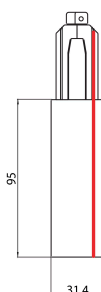

OneTrack Live End Feed Right White 9001/w

Codice n. 9200709

SYLVANIA

OneTrack accessory, live end feed right. Polycarbonate body, copper alloy contacts. Cover for recessed version supplied separately. White. Please check the polarity diagram on selling sheet.

Dati tecnici

Dimensioni (mm)

Fotometrie

Dati generali

Nome prodotto	OneTrack Live End Feed Right White 9001/w
Tecnologia	Dispositivo non elettrico
Tipologia accessori	Elettrico
Tipologia di accessorio	Tappo di chiusura
Montaggio	Montaggio su binario
Applicazione generale	Musei e gallerie, Uffici
Classe ETIM	EC002556
Garanzia	5 anni

Dati elettrici

Tensione alimentazione primaria prodotto - min (V)	220
Tensione alimentazione primaria prodotto - max (V)	240
Sezione max del conduttore collegabile	2.5

OneTrack Live End Feed Right White 9001/w

Codice n. 9200709

SYLVANIA

Dati dimensionali

Colore del prodotto	Bianco
Lunghezza nominale del prodotto (mm)	95
Larghezza nominale prodotto (mm)	31.4
Peso (Kg)	0.104

Dati di imballo

Codice EAN prodotto	4012289007096
Lunghezza/altezza imballo singolo (cm)	14.7
Larghezza imballo singolo (cm)	3.1
Profondità imballo interno (cm) (singolo)	3.7
Quantità per imballo esterno	50
Lunghezza/ Altezza imballo esterno (cm)	28.8
Packaging outer width (cm)	28.3
Profondità imballo esterno (cm)	18.0