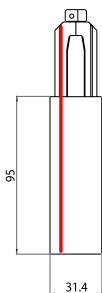

OneTrack 3phase Live End Feed Left Black 9002-4/b

Codice n. 9200708

SYLVANIA

PROTM

CE UK
CA

OneTrack 3-phase accessory, live end feed left. Polycarbonate body, copper alloy contacts. Cover for recessed version supplied separately. Black. Please check the polarity diagram on selling sheet.

Dati tecnici

Dimensioni (mm)

Fotometrie

OneTrack 3phase Live End Feed Left Black 9002-4/b

Codice n. 9200708

SYLVANIA

Dati generali

Nome prodotto	OneTrack 3phase Live End Feed Left Black 9002-4/b
Tecnologia	Dispositivo non elettrico
Tipologia accessori	Elettrico
Tipologia di accessorio	Tappo di chiusura
Montaggio	Montaggio su binario
Applicazione generale	Musei e gallerie, Uffici
Classe ETIM	EC002556
Garanzia	5 anni

Dati elettrici

Tensione alimentazione primaria prodotto - min (V)	220
Tensione alimentazione primaria prodotto - max (V)	240
Sezione max del conduttore collegabile	2.5

Dati dimensionali

Colore del prodotto	Nero
Lunghezza nominale del prodotto (mm)	95
Larghezza nominale prodotto (mm)	31.4
Peso (Kg)	0.101

Dati di imballo

Codice EAN prodotto	4012289007089
Lunghezza/altezza imballo singolo (cm)	10.5
Larghezza imballo singolo (cm)	3.2
Profondità imballo interno (cm) (singolo)	3.2
Quantità per imballo esterno	50
Lunghezza/ Altezza imballo esterno (cm)	26.5
Packaging outer width (cm)	27.0
Profondità imballo esterno (cm)	16.5