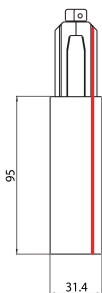

OneTrack 3phase Live End Feed Right Black 9001-4/b

Codice n. 9200706

SYLVANIA

PROTM

CE UK
CA

OneTrack 3-phase accessory, live end feed right. Polycarbonate body, copper alloy contacts. Cover for recessed version supplied separately. Black. Please check the polarity diagram on selling sheet.

Dati tecnici

Dimensioni (mm)

Fotometrie

OneTrack 3phase Live End Feed Right Black 9001-4/b

Codice n. 9200706

SYLVANIA

Dati generali

Nome prodotto	OneTrack 3phase Live End Feed Right Black 9001-4/b
Tecnologia	Dispositivo non elettrico
Tipologia accessori	Elettrico
Tipologia di accessorio	Tappo di chiusura
Montaggio	Montaggio su binario
Applicazione generale	Musei e gallerie, Uffici
Classe ETIM	EC002556
Garanzia	5 anni

Dati elettrici

Tensione alimentazione primaria prodotto - min (V)	220
Tensione alimentazione primaria prodotto - max (V)	240
Sezione max del conduttore collegabile	2.5

Dati dimensionali

Colore del prodotto	Nero
Lunghezza nominale del prodotto (mm)	95
Larghezza nominale prodotto (mm)	31.4
Peso (Kg)	0.101

Dati di imballo

Codice EAN prodotto	4012289007065
Lunghezza/altezza imballo singolo (cm)	10.5
Larghezza imballo singolo (cm)	3.2
Profondità imballo interno (cm) (singolo)	3.2
Quantità per imballo esterno	50
Lunghezza/ Altezza imballo esterno (cm)	26.5
Packaging outer width (cm)	27.0
Profondità imballo esterno (cm)	16.5