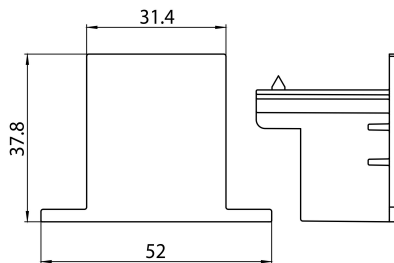

OneTrack Incasso Trim Terminale Nero 9004-r/b

Codice n. 9200704

SYLVANIA

PROTM

**CE UK
CA**

OneTrack Recessed accessory, end cap with locking screw, black.

Dati tecnici

Dimensioni (mm)

Fotometrie

OneTrack Incasso Trim Terminale Nero 9004-r/b

Codice n. 9200704

SYLVANIA

Dati generali

Nome prodotto	OneTrack Incasso Trim Terminale Nero 9004-r/b
Tecnologia	Dispositivo non elettrico
Tipologia accessori	Elettrico
Tipologia di accessorio	Tappo di chiusura
Materiale del corpo dell'apparecchio	PC Policarbonato
Montaggio	Montaggio su binario
Applicazione generale	Musei e gallerie, Uffici
Classe ETIM	EC002557
Garanzia	5 anni

Dati di imballo

Codice EAN prodotto	4012289007041
Lunghezza/altezza imballo singolo (cm)	3.0
Larghezza imballo singolo (cm)	12.4
Profondità imballo interno (cm) (singolo)	10.2
Quantità per imballo esterno	5
Lunghezza/ Altezza imballo esterno (cm)	3.2
Packaging outer width (cm)	12.0
Profondità imballo esterno (cm)	10.2

Dati dimensionali

Colore del prodotto	Nero
Lunghezza nominale del prodotto (mm)	52
Larghezza nominale prodotto (mm)	31.4
Altezza nominale prodotto (mm)	37.8
Peso (Kg)	0.009