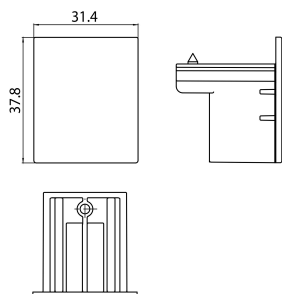

# OneTrack End Cap Black 9004/b

Codice n. 9200702

**SYLVANIA**

**PRO**<sup>TM</sup>

CE UK  
CA

OneTrack accessory, End Cap with locking screw, black.

## Dati tecnici

Dimensioni (mm)

Fotometrie

## Dati di imballo

Codice EAN prodotto	4012289007027
Lunghezza/altezza imballo singolo (cm)	3.0
Larghezza imballo singolo (cm)	12.4
Profondità imballo interno (cm) (singolo)	10.2
Quantità per imballo esterno	100
Lunghezza/ Altezza imballo esterno (cm)	3.2
Packaging outer width (cm)	12.0
Profondità imballo esterno (cm)	10.2

## Dati dimensionali

Colore del prodotto	Nero
Lunghezza nominale del prodotto (mm)	31.4
Altezza nominale prodotto (mm)	37.8
Peso (Kg)	0.008