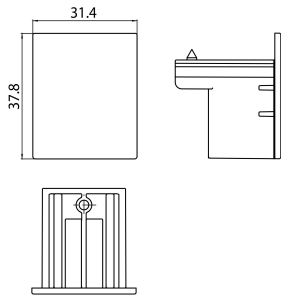

## Dati tecnici

Dimensioni (mm)

Fotometrie

## Dati generali

Nome prodotto	OneTrack End Cap White 9004/w
Tecnologia	Dispositivo non elettrico
Tipologia accessori	Elettrico
Tipologia di accessorio	Tappo di chiusura
Materiale del corpo dell'apparecchio	PC Policarbonato
Montaggio	Montaggio su binario
Applicazione generale	Musei e gallerie, Uffici
Classe ETIM	EC002557
Garanzia	5 anni

## Dati di imballo

Codice EAN prodotto	4012289007010
Lunghezza/altezza imballo singolo (cm)	3.0
Larghezza imballo singolo (cm)	12.4
Profondità imballo interno (cm) (singolo)	10.2
Quantità per imballo esterno	100
Lunghezza/ Altezza imballo esterno (cm)	3.2
Packaging outer width (cm)	12.0
Profondità imballo esterno (cm)	10.2

## Dati dimensionali

Colore del prodotto	Bianco
Lunghezza nominale del prodotto (mm)	31.4
Altezza nominale prodotto (mm)	37.8
Peso (Kg)	0.008