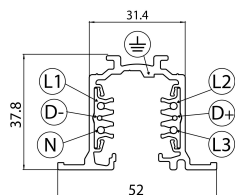

OneTrack Recess 1m Black Carton Tube 9000-1/b-r

Codice n. 9200605

SYLVANIA

PROTM

OneTrack Recessed - 3 circuit track + 2 circuit control L1/L2/L3/Neutral/ground 16A/440V + D+/D- 2x1A/50V FELV AC, DALI, DMX, 1-10V etc. compatible, circuits can be controlled individually, aluminum body, suitable for recessed mounting, 1000 x 30.7 x 37.8 mm (L x W x H), black (RAL 9005). Singular carton tube packaging.

Dati tecnici

Dimensioni (mm)

Fotometrie

OneTrack Recess 1m Black Carton Tube 9000-1/b-r

Codice n. 9200605

SYLVANIA

Dati generali

Nome prodotto	OneTrack Recess 1m Black Carton Tube 9000-1/b-r
Tecnologia	Dispositivo non elettrico
Tipologia accessori	Elettrico
Tipologia di accessorio	Binario
Materiale del corpo dell'apparecchio	Alluminio
Montaggio	Montaggio a incasso a soffitto, Da incasso a parete
Applicazione generale	Musei e gallerie, Uffici
Classe ETIM	EC000101
Garanzia	5 anni

Dati elettrici

Tensione alimentazione primaria prodotto - min (V)	220
Tensione alimentazione primaria prodotto - max (V)	240
Protezione elettrica	Classe I

Dati dimensionali

Colore del prodotto	Nero
Lunghezza nominale del prodotto (mm)	1000
Larghezza nominale prodotto (mm)	52
Altezza nominale prodotto (mm)	37.8
Peso (Kg)	1.14

Dati di imballo

Codice EAN prodotto	4012289006051
Lunghezza/altezza imballo singolo (cm)	106.0
Larghezza imballo singolo (cm)	6.2
Profondità imballo interno (cm) (singolo)	6.2
Quantità per imballo esterno	1
Lunghezza/ Altezza imballo esterno (cm)	106.0
Packaging outer width (cm)	5.4
Profondità imballo esterno (cm)	5.4