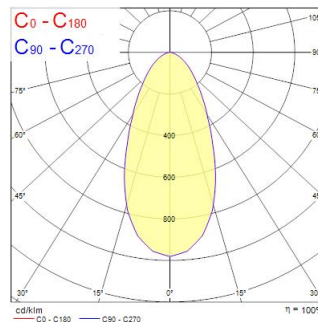

Dati tecnici

Dimensioni (mm)

Fotometrie

Distance [m]	Cone diameter [m]	Beam diameter [m]	Illuminance [lx]
0.5	0.46	Ø171 24.8°	14401 898
1.0	0.92	Ø342 24.8°	3602 154
1.5	1.39	Ø513 24.8°	1602 69
2.0	1.85	Ø684 24.8°	802 33
2.5	2.31	Ø855 24.8°	416 21
3.0	2.77	Ø1026 24.8°	222 13

Distance [m] Cone diameter [m] Illuminance [lx]
 — C0 - C180 (Half beam angle: 49.6°)

Beacon XXL MB 3000K L3 Nero

Codice n. 2093004

Concord

Dati generali

Nome prodotto	Beacon XXL MB 3000K L3 Nero
Tecnologia	LED
Attacco lampada	N/A
Materiale del corpo dell'apparecchio	Alluminio
Montaggio	Montaggio su binario
Ambiente	Interno
Applicazione generale	Esercizi commerciali
Temperatura ambiente Ta (°C)	25
Classe ETIM	EC001744
E-number Finlandia	4278675
Garanzia	5 anni

Dati ottici

Flusso luminoso dell'apparecchio (lm)	3670
Efficienza apparecchio lm/W	76.46
L.O.R. (%)	100
Temperatura di colore correlata (K)	3000
Colore della luce	Bianco Caldo
CRI (Ra)	93
Deviazione Colore durante la vita (SDCM)	3
Cromaticità regolabile	No
Angolo (°)	50
Gruppo di rischio fotobiologico	RG1

Dati vita utile

Vita utile nominale - L70 B50	100000
Vita utile nominale - L80 B20	100000
Vita utile nominale - L90 B10	55500

Dati dimensionali

Colore del prodotto	Nero
Classificazione IP	IP20
Finitura del diffusore	Diffuso
Finitura del riflettore	Non applicabile
Lunghezza nominale del prodotto (mm)	85
Larghezza nominale prodotto (mm)	168
Altezza nominale prodotto (mm)	205