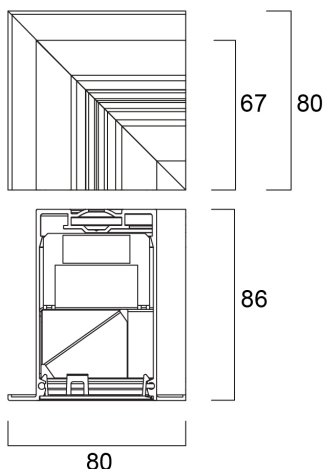

MC2 ANGOLO 90° ORIZZONTALE EL NERO OPALE

Codice n. 2071685

Concord

MC2 TRIM 90DEG HORIZ-CORNER EL BLK OPAL 90 degree horizontal pre-wired corner accessory, black RAL9005 finishing, trim detail for plasterboard ceilings, diffuser: opal, ideal for recessed installations to create corners, squares or U-shape continuous line frameworks, suitable for use on Mini Continuum II. Supplied with electrical connections.

Dati tecnici

Dimensioni (mm)

Fotometrie

MC2 ANGOLO 90° ORIZZONTALE EL NERO OPALE

Codice n. 2071685

Concord

Dati generali

Nome prodotto	MC2 ANGOLO 90° ORIZZONTALE EL NERO OPALE
Tecnologia	Dispositivo non elettrico
Tipologia accessori	Montaggio
Tipologia di accessorio	Giunto/connettore a L
Materiale del corpo dell'apparecchio	Alluminio
Montaggio	Montaggio a incasso a soffitto
Applicazione generale	Istruzione, Strutture alberghiere, Uffici, Esercizi commerciali
Classe ETIM	EC002556
E-number Finlandia	4170371
Garanzia	5 anni

Dati elettrici

Tensione alimentazione primaria prodotto - min (V)	220.0
Tensione alimentazione primaria prodotto - max (V)	240.0
Sezione max del conduttore collegabile	1.5

Dati dimensionali

Colore del prodotto	Nero
Classificazione IP	IP20
Classificazione IK	IK03
Finitura del diffusore	Opalino
Lunghezza nominale del prodotto (mm)	80
Larghezza nominale prodotto (mm)	80
Altezza nominale prodotto (mm)	86
Peso (Kg)	0.406

Dati di imballo

Codice EAN prodotto	5025768716852
Lunghezza/altezza imballo singolo (cm)	15.5
Larghezza imballo singolo (cm)	17.5
Profondità imballo interno (cm) (singolo)	18.0
DUN14_2	05025768716852
Quantità per imballo esterno	1
Lunghezza/ Altezza imballo esterno (cm)	15.5
Packaging outer width (cm)	17.5
Profondità imballo esterno (cm)	18.0