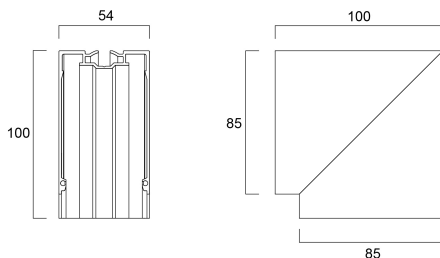

# MC2 ANGOLO VERTICALE 90° EL NERO OPALE

Codice n. 2071684

Concord

MC2 90DEG VERTI-CORNER EL BLK OPALE: accessorio angolare verticale a 90 gradi precablato, finitura nera RAL9005, design senza bordi per una finitura senza soluzione di continuità, diffusore: opalino, ideale per creare linee continue lungo i soffitti e lungo le pareti, adatto all'uso con Mini Continuum II. Fornito con collegamento elettrico.

### Dimensioni (mm)

## Dati dimensionali

Colore del prodotto	Nero
Classificazione IP	IP20
Classificazione IK	IK03
Finitura del diffusore	Opalino
Lunghezza nominale del prodotto (mm)	100
Larghezza nominale prodotto (mm)	100
Altezza nominale prodotto (mm)	54
Peso (Kg)	0.406

## Dati di imballo

Codice EAN prodotto	5025768716845
Lunghezza/altezza imballo singolo (cm)	15.5
Larghezza imballo singolo (cm)	17.5
Profondità imballo interno (cm) (singolo)	18.0
DUN14_2	05025768716845
Quantità per imballo esterno	1
Lunghezza/ Altezza imballo esterno (cm)	15.5
Packaging outer width (cm)	17.5
Profondità imballo esterno (cm)	18.0