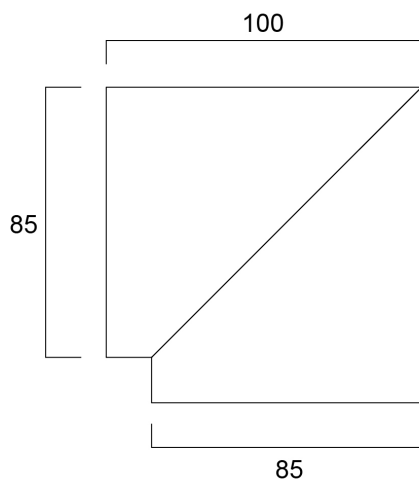

MC2 ANGOLO VERTICALE 90° NERO OPALE

Codice n. 2071656

Concord

MC2 90DEG VERTI-CORNER BLK OPAL: accessorio angolare verticale a 90 gradi, finitura nera RAL9005, design senza bordi per una finitura senza soluzione di continuità, diffusore: opalino, ideale per creare linee continue lungo i soffitti e lungo le pareti, adatto all'uso con Mini Continuum II.

Dati tecnici

Dimensioni (mm)

Fotometrie

MC2 ANGOLO VERTICALE 90° NERO OPALE

Codice n. 2071656

Concord

Dati generali

Nome prodotto	MC2 ANGOLO VERTICALE 90° NERO OPALE
Tecnologia	Dispositivo non elettrico
Tipologia accessori	Montaggio
Tipologia di accessorio	Giunto/connettore a L
Materiale del corpo dell'apparecchio	Alluminio
Montaggio	Montaggio a incasso a soffitto
Applicazione generale	Istruzione, Strutture alberghiere, Uffici, Esercizi commerciali
Classe ETIM	EC002557
E-number Finlandia	4170373
Garanzia	5 anni

Dati dimensionali

Colore del prodotto	Nero
Classificazione IP	IP20
Classificazione IK	IK03
Finitura del diffusore	Opalino
Lunghezza nominale del prodotto (mm)	100
Larghezza nominale prodotto (mm)	100
Altezza nominale prodotto (mm)	54
Peso (Kg)	0.5

Dati di imballo

Codice EAN prodotto	5025768716562
Lunghezza/altezza imballo singolo (cm)	15.0
Larghezza imballo singolo (cm)	20.0
Profondità imballo interno (cm) (singolo)	10.0
DUN14_2	05025768716562
Quantità per imballo esterno	1
Lunghezza/ Altezza imballo esterno (cm)	15.0
Packaging outer width (cm)	20.0
Profondità imballo esterno (cm)	10.0