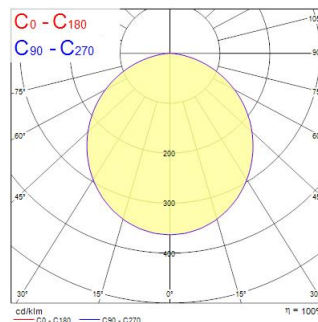

Colossal 1200mm 830 Opale Diretto Bianco DALI EMERGENZA

Codice n. 2071282

Concord

Apparecchio di illuminazione architettonico circolare con diametro di 1200mm, installabile a plafone o a sospensione. Alloggiamento in alluminio verniciato a polvere (RAL9016) con diffusore opale in policarbonato. Distribuzione della luce diretta, flusso luminoso 20975lm, potenza del sistema 157W, efficienza luminosa 147lm/W. Dimmerabile DALI. Versione emergenza 3 ore. Indice di resa cromatica Ra >80, LED bianco caldo 3000K, tolleranza cromatica 3-step dell'ellisse di MacAdam. IP40/IP20, IK03. Corrente di pilotaggio 450mA. UGR≤19. Protezione elettrica Classe 1, 220-240V. Durata dichiarata 66000 ore L90B10.

Dati tecnici

Dimensioni (mm)

Fotometrie

Distance [m]	Cone diameter [m]	E(0°)	E(C0)	E(60°)	Illuminance [lx]
0,5	1,42	5171	5171	543°	30483 2693
1,0	2,84	5171	5171	543°	7621 133
1,5	4,25	5171	5171	543°	3387 134
2,0	5,67	5171	5171	543°	1905 133
2,5	7,09	5171	5171	543°	1219 131
3,0	8,51	5171	5171	543°	847 81

Distance [m] Cone diameter [m] Illuminance [lx]
C0 - C180 (Half beam angle: 109,6°)

Colossal 1200mm 830 Opale Diretto Bianco DALI EMERGENZA

Codice n. 2071282

Concord

Dati generali

Nome prodotto	Colossal 1200mm 830 Opale Diretto Bianco DALI EMERGENZA
Tecnologia	LED
Attacco lampada	N/A
Materiale del corpo dell'apparecchio	Alluminio
Montaggio	Montaggio a plafone a soffitto
Rilevatore di presenza integrato	NO
Applicazione generale	Strutture alberghiere, Uffici
Intervallo temperatura di funzionamento	5°C...+25°C
Compatibilità con assistente virtuale	N/A
Classe ETIM	EC002892
Garanzia	5 anni

Dati ottici

Flusso luminoso dell'apparecchio (lm)	20975
Efficienza apparecchio lm/W	136
Temperatura di colore correlata (K)	3000
Codice colore	830
Colore della luce	Bianco Caldo
CRI (Ra)	80
Consistenza colore (SDCM)	SDCM3
Tipo di distribuzione della luce	Simmetrico
Controllo dell'abbagliamento (UGR)	< 23
Gruppo di rischio fotobiologico	RG0
Durata emergenza (h)	3