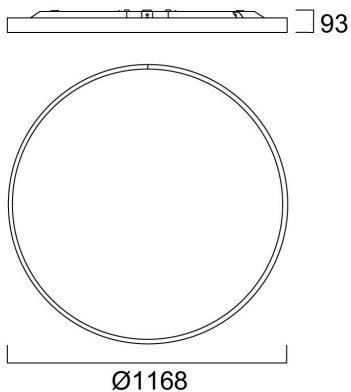

Colossal 1200mm 830 Opale Diretto Bianco DALI EMERGENZA

Codice n. 2071282

Concord

Apparecchio di illuminazione architettonico circolare con diametro di 1200mm, installabile a plafone o a sospensione. Alloggiamento in alluminio verniciato a polvere (RAL9016) con diffusore opale in policarbonato. Distribuzione della luce diretta, flusso luminoso 20975lm, potenza del sistema 157W, efficienza luminosa 147lm/W. Dimmerabile DALI. Versione emergenza 3 ore. Indice di resa cromatica Ra >80, LED bianco caldo 3000K, tolleranza cromatica 3-step dell'ellisse di MacAdam. IP40/IP20, IK03. Corrente di pilotaggio 450mA. UGR≤19. Protezione elettrica Classe 1, 220-240V. Durata dichiarata 66000 ore L90B10.

Dati tecnici

Dimensioni (mm)

Fotometrie

Distance [m]	Cone diameter [m]	E(0°)	E(C0)	E(60°)	Illuminance [lx]
0,5	1,42	5171	5171	543°	30483 2693
1,0	2,84	5171	5171	543°	7621 133
1,5	4,25	5171	5171	543°	3387 134
2,0	5,67	5171	5171	543°	1905 133
2,5	7,09	5171	5171	543°	1219 131
3,0	8,51	5171	5171	543°	847 81

Distance [m] Cone diameter [m] Illuminance [lx]
C0 - C180 (Half beam angle: 109,6°)

Colossal 1200mm 830 Opale Diretto Bianco DALI EMERGENZA

Codice n. 2071282

Concord

Dati generali

Nome prodotto	Colossal 1200mm 830 Opale Diretto Bianco DALI EMERGENZA
Tecnologia	LED
Attacco lampada	N/A
Materiale del corpo dell'apparecchio	Alluminio
Montaggio	Montaggio a plafone a soffitto
Rilevatore di presenza integrato	NO
Applicazione generale	Strutture alberghiere, Uffici
Intervallo temperatura di funzionamento	5°C...+25°C
Compatibilità con assistente virtuale	N/A
Classe ETIM	EC002892
Garanzia	5 anni

Dati di imballo

Codice EAN prodotto	5025768712823
Lunghezza/altezza imballo singolo (cm)	14.0
Larghezza imballo singolo (cm)	123.0
Profondità imballo interno (cm) (singolo)	123.0
DUN14_2	05025768712823
Quantità per imballo esterno	1
Lunghezza/ Altezza imballo esterno (cm)	14.0
Packaging outer width (cm)	123.0
Profondità imballo esterno (cm)	123.0