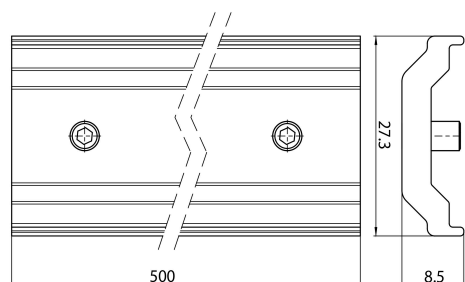

Lytespan H-Track Junction Bracket s-9000/122-sr-h

Codice n. 2070381

Concord

Lytespan H-Track accessory. Junction bracket, in aluminum. Silver. Compatible with Lytespan H-Track only.

Dati tecnici

Dimensioni (mm)

Fotometrie

Dati generali

Nome prodotto	Lytespan H-Track Junction Bracket s-9000/122-sr-h
Tecnologia	Dispositivo non elettrico
Tipologia accessori	Montaggio
Tipologia di accessorio	Linear joint/Junction
Materiale del corpo dell'apparecchio	Alluminio
Montaggio	Montaggio su binario
Applicazione generale	Musei e gallerie, Uffici, Strutture alberghiere
Classe ETIM	EC002557
Garanzia	5 anni

Dati dimensionali

Colore del prodotto	Argento
Lunghezza nominale del prodotto (mm)	100
Larghezza nominale prodotto (mm)	27.3
Altezza nominale prodotto (mm)	8.5
Peso (Kg)	0.3

Lytespan H-Track Junction Bracket s-9000/122-sr-h

Codice n. 2070381

Concord

Dati di imballo

Codice EAN prodotto	5025768703814
Lunghezza/altezza imballo singolo (cm)	16.0
Larghezza imballo singolo (cm)	16.0
Profondità imballo interno (cm) (singolo)	4.0
DUN14_2	05025768703814
Quantità per imballo esterno	1
Lunghezza/ Altezza imballo esterno (cm)	16.0
Packaging outer width (cm)	16.0
Profondità imballo esterno (cm)	4.0