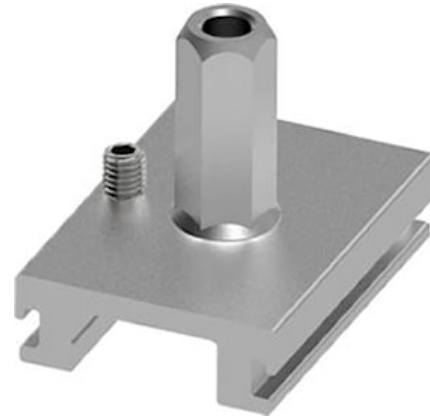

Lytespan H SH M6 Staffa+Pinza s-9000/112-M6-h

Codice n. 2070377

Concord

Lytespan H-Track accessory. Short pendant bracket with M6 gripper, in aluminum. Silver. Compatible with Lytespan H-Track only.

Dati tecnici

Dimensioni (mm)

Fotometrie

Lytespan H SH M6 Staffa+Pinza s-9000/112-M6-h

Codice n. 2070377

Concord

Dati generali

Nome prodotto	Lytespan H SH M6 Staffa+Pinza s-9000/112-M6-h
Tecnologia	Dispositivo non elettrico
Tipologia accessori	Montaggio
Tipologia di accessorio	Staffa a sospensione
Materiale del corpo dell'apparecchio	Alluminio
Montaggio	Sospensione
Applicazione generale	Musei e gallerie, Uffici, Strutture alberghiere
Classe ETIM	EC002557
Garanzia	5 anni

Dati di imballo

Codice EAN prodotto	5025768703777
Lunghezza/altezza imballo singolo (cm)	16.0
Larghezza imballo singolo (cm)	16.0
Profondità imballo interno (cm) (singolo)	4.0
DUN14_2	05025768703777
Quantità per imballo esterno	20
Lunghezza/ Altezza imballo esterno (cm)	16.0
Packaging outer width (cm)	16.0
Profondità imballo esterno (cm)	4.0

Dati dimensionali

Colore del prodotto	Argento
Lunghezza nominale del prodotto (mm)	40
Larghezza nominale prodotto (mm)	28.6
Altezza nominale prodotto (mm)	32
Peso (Kg)	0.3