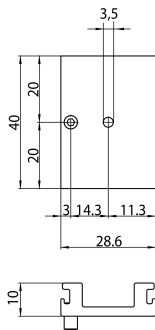

Lytespan H SH M6 Staffa+Pinza s-9000/112-M6-h

Codice n. 2070377

Concord

Lytespan H-Track accessory. Short pendant bracket with M6 gripper, in aluminum. Silver. Compatible with Lytespan H-Track only.

Dati tecnici

Dimensioni (mm)

Fotometrie

Lytespan H SH M6 Staffa+Pinza s-9000/112-M6-h

Codice n. 2070377

Concord

Dati generali

Nome prodotto	Lytespan H SH M6 Staffa+Pinza s-9000/112-M6-h
Tecnologia	Dispositivo non elettrico
Tipologia accessori	Montaggio
Tipologia di accessorio	Staffa a sospensione
Materiale del corpo dell'apparecchio	Alluminio
Montaggio	Sospensione
Applicazione generale	Musei e gallerie, Uffici, Strutture alberghiere
Classe ETIM	EC002557
Garanzia	5 anni

Dati di imballo

Codice EAN prodotto	5025768703777
Lunghezza/altezza imballo singolo (cm)	16.0
Larghezza imballo singolo (cm)	16.0
Profondità imballo interno (cm) (singolo)	4.0
DUN14_2	05025768703777
Quantità per imballo esterno	20
Lunghezza/ Altezza imballo esterno (cm)	16.0
Packaging outer width (cm)	16.0
Profondità imballo esterno (cm)	4.0

Dati dimensionali

Colore del prodotto	Argento
Lunghezza nominale del prodotto (mm)	40
Larghezza nominale prodotto (mm)	28.6
Altezza nominale prodotto (mm)	32
Peso (Kg)	0.3