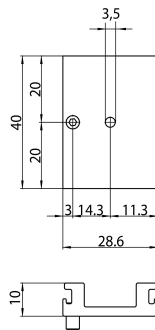

Lytespan H-Track in-row Junction s-9000/122-sv-h

Codice n. 2070374

Concord

Lytespan H-Track accessory. Junction bracket for suspensions, in aluminum. Silver. Compatible with Lytespan H-Track only.

Dati tecnici

Dimensioni (mm)

Fotometrie

Lytespan H-Track in-row Junction s-9000/122-sv-h

Codice n. 2070374

Concord

Dati generali

Nome prodotto	Lytespan H-Track in-row Junction s-9000/122-sv-h
Tecnologia	Dispositivo non elettrico
Tipologia accessori	Montaggio
Tipologia di accessorio	Staffa a sospensione
Materiale del corpo dell'apparecchio	Alluminio
Montaggio	Sospensione
Applicazione generale	Musei e gallerie, Uffici, Strutture alberghiere
Classe ETIM	EC002557
Garanzia	5 anni

Dati dimensionali

Colore del prodotto	Argento
Lunghezza nominale del prodotto (mm)	40
Larghezza nominale prodotto (mm)	28.6
Altezza nominale prodotto (mm)	10
Peso (Kg)	0.3

Dati di imballo

Codice EAN prodotto	5025768703746
Lunghezza/altezza imballo singolo (cm)	16.0
Larghezza imballo singolo (cm)	16.0
Profondità imballo interno (cm) (singolo)	4.0
DUN14_2	05025768703746
Quantità per imballo esterno	1
Lunghezza/ Altezza imballo esterno (cm)	16.0
Packaging outer width (cm)	16.0
Profondità imballo esterno (cm)	4.0