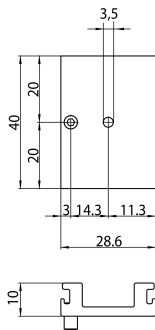

Lytespan H Staffa Sospensione s-9000/112-sv-h

Codice n. 2070373

Concord

Lytespan H-Track accessory. Short Pendant bracket for suspensions, in aluminum. Silver. Compatible with Lytespan H-Track only.

Dati tecnici

Dimensioni (mm)

Fotometrie

Lytespan H Staffa Sospensione s-9000/112-sv-h

Codice n. 2070373

Concord

Dati generali

Nome prodotto	Lytespan H Staffa Sospensione s-9000/112-sv-h
Tecnologia	Dispositivo non elettrico
Tipologia accessori	Montaggio
Tipologia di accessorio	Staffa a sospensione
Materiale del corpo dell'apparecchio	Alluminio
Montaggio	Sospensione
Applicazione generale	Strutture alberghiere, Musei e gallerie, Uffici
Classe ETIM	EC002557
Garanzia	5 anni

Dati di imballo

Codice EAN prodotto	5025768703739
Lunghezza/altezza imballo singolo (cm)	16.0
Larghezza imballo singolo (cm)	16.0
Profondità imballo interno (cm) (singolo)	4.0
DUN14_2	05025768703739
Quantità per imballo esterno	1
Lunghezza/ Altezza imballo esterno (cm)	16.0
Packaging outer width (cm)	16.0
Profondità imballo esterno (cm)	4.0

Dati dimensionali

Colore del prodotto	Argento
Lunghezza nominale del prodotto (mm)	40
Larghezza nominale prodotto (mm)	28.6
Altezza nominale prodotto (mm)	10
Peso (Kg)	0.3