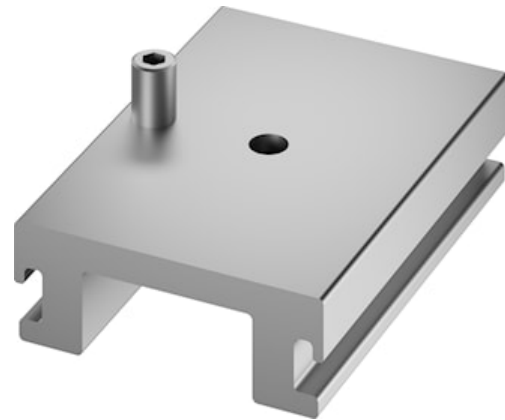

Lytespan H Staffa Sospensione s-9000/112-sv-h

Codice n. 2070373

Concord

Lytespan H-Track accessory. Short Pendant bracket for suspensions, in aluminum. Silver. Compatible with Lytespan H-Track only.

Dati tecnici

Dimensioni (mm)

Fotometrie

Lytespan H Staffa Sospensione s-9000/112-sv-h

Codice n. 2070373

Concord

Dati generali

Nome prodotto	Lytespan H Staffa Sospensione s-9000/112-sv-h
Tecnologia	Dispositivo non elettrico
Tipologia accessori	Montaggio
Tipologia di accessorio	Staffa a sospensione
Materiale del corpo dell'apparecchio	Alluminio
Montaggio	Sospensione
Applicazione generale	Strutture alberghiere, Musei e gallerie, Uffici
Classe ETIM	EC002557
Garanzia	5 anni

Dati di imballo

Codice EAN prodotto	5025768703739
Lunghezza/altezza imballo singolo (cm)	16.0
Larghezza imballo singolo (cm)	16.0
Profondità imballo interno (cm) (singolo)	4.0
DUN14_2	05025768703739
Quantità per imballo esterno	1
Lunghezza/ Altezza imballo esterno (cm)	16.0
Packaging outer width (cm)	16.0
Profondità imballo esterno (cm)	4.0

Dati dimensionali

Colore del prodotto	Argento
Lunghezza nominale del prodotto (mm)	40
Larghezza nominale prodotto (mm)	28.6
Altezza nominale prodotto (mm)	10
Peso (Kg)	0.3