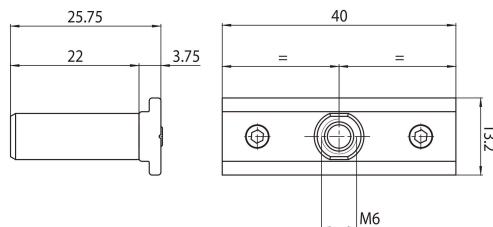

Lytespan Tondo Staffa+Pinza M6 Nero s-9500/314-M6-b

Codice n. 2070364

Concord

Lytespan Round Track accessory. Short pendant bracket for suspensions with M6 gripper. Black. Compatible with Lytespan Round Track only.

Dati tecnici

Dimensioni (mm)

Fotometrie

Dati generali

Nome prodotto	Lytespan Tondo Staffa+Pinza M6 Nero s-9500/314-M6-b
Tecnologia	Dispositivo non elettrico
Tipologia accessori	Montaggio
Tipologia di accessorio	Staffa a sospensione
Materiale del corpo dell'apparecchio	Alluminio
Montaggio	Sospensione
Applicazione generale	Strutture alberghiere, Musei e gallerie, Uffici
Classe ETIM	EC002557
Garanzia	5 anni

Dati dimensionali

Colore del prodotto	Nero
Lunghezza nominale del prodotto (mm)	40
Larghezza nominale prodotto (mm)	13.2
Altezza nominale prodotto (mm)	22
Peso (Kg)	0.3

Lytespan Tondo Staffa+Pinza M6 Nero s-9500/314-M6-b

Codice n. 2070364

Concord

Dati di imballo

Codice EAN prodotto	5025768703647
Lunghezza/altezza imballo singolo (cm)	16.0
Larghezza imballo singolo (cm)	16.0
Profondità imballo interno (cm) (singolo)	4.0
DUN14_2	05025768703647
Quantità per imballo esterno	1
Lunghezza/ Altezza imballo esterno (cm)	16.0
Packaging outer width (cm)	16.0
Profondità imballo esterno (cm)	4.0