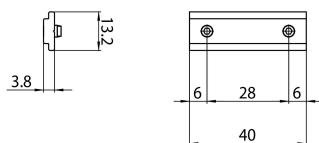

### Dimensioni (mm)

### Dati dimensionali

Colore del prodotto	Nero
Lunghezza nominale del prodotto (mm)	40
Larghezza nominale prodotto (mm)	13.2
Altezza nominale prodotto (mm)	3.8
Peso (Kg)	0.3

## Dati di imballo

Codice EAN prodotto	5025768703609
Lunghezza/altezza imballo singolo (cm)	16.0
Larghezza imballo singolo (cm)	16.0
Profondità imballo interno (cm) (singolo)	4.0
DUN14_2	05025768703609
Quantità per imballo esterno	1
Lunghezza/ Altezza imballo esterno (cm)	16.0
Packaging outer width (cm)	16.0
Profondità imballo esterno (cm)	4.0