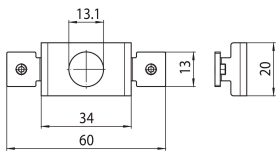

Lytespan Round Stm Bracket Black s-9000/112-b-st15

Codice n. 2070358

Concord

Lytespan RoundTrack accessory. Stem bracket. Steel body. Black. Compatible with Lytespan RoundTrack only.

Dati tecnici

Dimensioni (mm)

Fotometrie

Lytespan Round Stm Bracket Black s-9000/112-b-st15

Codice n. 2070358

Concord

Dati generali

Nome prodotto	Lytespan Round Stm Bracket Black s-9000/112-b-st15
Tecnologia	Dispositivo non elettrico
Tipologia accessori	Montaggio
Tipologia di accessorio	Staffa a sospensione
Materiale del corpo dell'apparecchio	Acciaio
Montaggio	Sospensione
Applicazione generale	Strutture alberghiere, Musei e gallerie, Uffici
Classe ETIM	EC002557
Garanzia	5 anni

Dati di imballo

Codice EAN prodotto	5025768703586
Lunghezza/altezza imballo singolo (cm)	16.0
Larghezza imballo singolo (cm)	16.0
Profondità imballo interno (cm) (singolo)	4.0
DUN14_2	05025768703586
Quantità per imballo esterno	1
Lunghezza/ Altezza imballo esterno (cm)	16.0
Packaging outer width (cm)	16.0
Profondità imballo esterno (cm)	4.0

Dati dimensionali

Colore del prodotto	Nero
Lunghezza nominale del prodotto (mm)	60
Larghezza nominale prodotto (mm)	20
Altezza nominale prodotto (mm)	12
Peso (Kg)	0.3