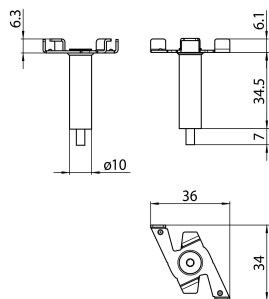

Lytespan Binario-H Clip fissaggio rapido+Tenditore Nero s-9000/114-t-b-h

Codice n. 2070354

Concord

Lytespan H-Track accessory. H-Track fast fixing clamp with gripper. Black bracket in painted steel, gripper in nickel plated steel. To be combined with a suspension cable. Compatible with Lytespan H-Track only.

Dati tecnici

Dimensioni (mm)

Fotometrie

Lytespan Binario-H Clip fissaggio rapido+Tenditore Nero s-9000/114-t-b-h

Codice n. 2070354
Dati generali

Nome prodotto	Lytespan Binario-H Clip fissaggio rapido+Tenditore Nero s-9000/114-t-b-h
Tecnologia	Dispositivo non elettrico
Tipologia accessori	Montaggio
Tipologia di accessorio	Staffa a sospensione
Materiale del corpo dell'apparecchio	Acciaio
Montaggio	Sospensione
Applicazione generale	Musei e gallerie, Uffici, Strutture alberghiere
Classe ETIM	EC002557
Garanzia	5 anni

Dati dimensionali

Colore del prodotto	Nero
Lunghezza nominale del prodotto (mm)	36
Larghezza nominale prodotto (mm)	34
Altezza nominale prodotto (mm)	47.1
Peso (Kg)	0.5

Dati di imballo

Codice EAN prodotto	5025768703548
Lunghezza/altezza imballo singolo (cm)	16.0
Larghezza imballo singolo (cm)	16.0
Profondità imballo interno (cm) (singolo)	4.0
DUN14_2	05025768703548
Quantità per imballo esterno	1
Lunghezza/ Altezza imballo esterno (cm)	16.0
Packaging outer width (cm)	16.0
Profondità imballo esterno (cm)	4.0