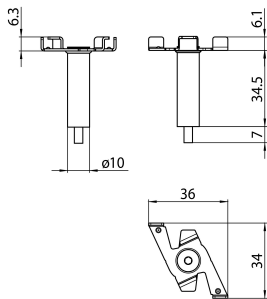

Lytespan Binario-H Clip fissaggio rapido+Tenditore Bianco s-9000/114-t-w-h

Codice n. 2070353

Concord

Lytespan H-Track accessory. H-Track fast fixing clamp with gripper. White bracket in painted steel, gripper in nickel plated steel. To be combined with a suspension cable. Compatible with Lytespan H-Track only.

Dati tecnici

Dimensioni (mm)

Fotometrie

Lytespan Binario-H Clip fissaggio rapido+Tenditore Bianco s-9000/114-t-w-h

Codice n. 2070353
Dati generali

Nome prodotto	Lytespan Binario-H Clip fissaggio rapido+Tenditore Bianco s-9000/114-t-w-h
Tecnologia	Dispositivo non elettrico
Tipologia accessori	Montaggio
Tipologia di accessorio	Staffa a sospensione
Materiale del corpo dell'apparecchio	Acciaio
Montaggio	Sospensione
Applicazione generale	Musei e gallerie, Uffici, Strutture alberghiere
Classe ETIM	EC002557
Garanzia	5 anni

Dati dimensionali

Colore del prodotto	Bianco
Lunghezza nominale del prodotto (mm)	36
Larghezza nominale prodotto (mm)	34
Altezza nominale prodotto (mm)	47.1
Peso (Kg)	0.5

Dati di imballo

Codice EAN prodotto	5025768703531
Lunghezza/altezza imballo singolo (cm)	16.0
Larghezza imballo singolo (cm)	16.0
Profondità imballo interno (cm) (singolo)	4.0
DUN14_2	05025768703531
Quantità per imballo esterno	1
Lunghezza/ Altezza imballo esterno (cm)	16.0
Packaging outer width (cm)	16.0
Profondità imballo esterno (cm)	4.0