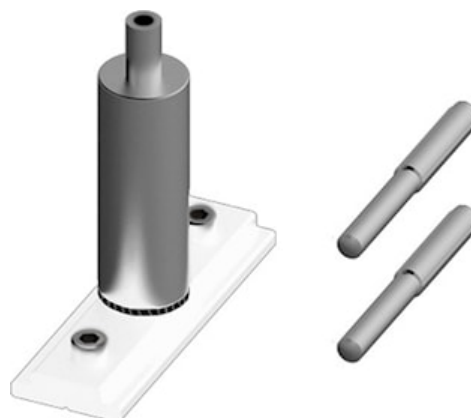

Lytespan Tondo Set8- Set Sospensione Bianco s-9000-p7-w2

Codice n. 2070349

Concord

Lytespan RoundTrack suspension set including: 1 x white bracket with automatic gripper for suspension cable, 2 x grooved pins for junction. SET8.Compatible with Lytespan RoundTrack only.

Dati tecnici

Dimensioni (mm)

Fotometrie

Lytespan Tondo Set8- Set Sospensione Bianco s-9000-p7-w2

Codice n. 2070349

Concord

Dati generali

Nome prodotto	Lytespan Tondo Set8-Set Sospensione Bianco s-9000-p7-w2
Tecnologia	Dispositivo non elettrico
Tipologia accessori	Montaggio
Tipologia di accessorio	Set di installazione
Materiale del corpo dell'apparecchio	Metallo/plastica
Montaggio	Sospensione
Applicazione generale	Strutture alberghiere, Musei e gallerie, Uffici
Classe ETIM	EC002557
Garanzia	5 anni

Dati dimensionali

Colore del prodotto	Bianco
Peso (Kg)	0.5

Dati di imballo

Codice EAN prodotto	5025768703494
Lunghezza/altezza imballo singolo (cm)	16.0
Larghezza imballo singolo (cm)	16.0
Profondità imballo interno (cm) (singolo)	4.0
DUN14_2	05025768703494
Quantità per imballo esterno	1
Lunghezza/ Altezza imballo esterno (cm)	16.0
Packaging outer width (cm)	16.0
Profondità imballo esterno (cm)	4.0